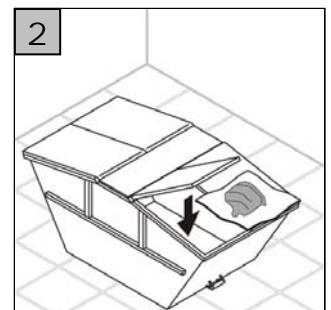

- DE** **Tücher, grau, Universal, RAWecoLine, HeavyWeight, 40 x 50 cm, mittig perforiert, 100 Stück**
Absorbiert Flüssigkeiten auf Öl-Basis, Wasser-Basis und Emulsionen
- CN** **衬垫, 灰色, 万用, RAWecoLine系列 重量级, 40 x 50 cm, 中心穿孔, 100片**
吸收油基和水基液体以及乳液
- CZ** **Utěrky, šedé, Universal, RAWecoLine, HeavyWeight, 40 x 50 cm, centrálně perforované, 100 kusů**
Absorbují kapaliny na bázi oleje, vodní bázi a emulze
- DK** **Klude, grå, universal, RAWecoLine, HeavyWeight, 40 x 50 cm, perforeret i midten, 100 Stk.**
Til absorbering af olie- og vandbaserede væsker og emulsioner
- EE** **Rätikud, hall, Universal, RAWecoLine, HeavyWeight, 40 x 50 cm, keskelt perforeeritud, 100 tk**
Absorbeerivad õli ja vee baasil vedelikke ning emulsioone
- ES** **Hojas absorbentes, grises, Universal, RAWecoLine, HeavyWeight, 40 x 50 cm, perforadas centralmente, 100 piezas**
Absorbe líquidos de base oleosa, acuosa y emulsiones
- FI** **Kuituliina, harmaa, yleiskäyttöön, RAWecoLine, HeavyWeight, 40 x 50 cm, keskellä rei'itys, 100 kpl**
Absorboi öljy- ja vesipohjaisia nesteitä sekä emulsioita
- FR** **Chiffons absorbants, gris, universels, RAWecoLine, HeavyWeight, 40 x 50 cm, perforés au centre, 100 pièces**
Absorbe les liquides à base d'huile, d'eau et les émulsions
- GB** **Pads, grey, Universal, RAWecoLine, HeavyWeight, 40 x 50 cm, centrally perforated, 100 pieces**
Absorb oil-based and water-based liquids as well as emulsions
- HU** **Kendők, szürke, univerzális, RAWeco, HeavyWeight, 40 x 50 cm, középen perforálva, 100 darab**
Olaj- és vízalapú folyadékok, valamint emulziók felszívására
- IT** **Panni assorbenti, grigi, Universal, RAWecoLine, HeavyWeight, 40 x 50 cm, perforazione centrale, 100 pezzi**
Assorbe liquidi a base di olio, di acqua ed emulsioni
- LV** **Polsteri, pelēki, Universal, RAWecoLine, HeavyWeight, 40 x 50 cm, centrāli perforēti, 100 gab.**
Absorbē uz eļļu un ūdeni bāzētus šķidrumus un emulsijas
- NL** **Doeken, grijs, Universeel, RAWecoLine, HeavyWeight, 40 x 50 cm, perforatie in het midden, 100 stuks**
Absorbeert vloeistoffen op oliebasis, waterbasis en emulsies
- NO** **Kluter, grå, Universal, RAWecoLine, HeavyWeight, 40 cm x 50 cm, perforert på midten, 100 stk.**
Absorberer olje- og vannbaserte væsker og emulsjoner
- PL** **Ścierki szare, uniwersalne, RAWecoLine, HeavyWeight, 40 x 50 cm, dziurkowane środkowo, 100 sztuk**
Wchłaniają ciecze na bazie oleju, na bazie wody i emulsje
- PT** **Folhas absorventes, cinza, Universal, RAWecoLine, HeavyWeight, 40 x 50 cm, perfuração central, 100 peças**
Absorve líquidos à base de óleo e de água e emulsões
- RU** **Сорбирующие платки, серые (универсальные), RAWecoLine, HeavyWeight, 40 x 50 cm, перфорация центральная, 100 шт.**
Для нефти/нефтепродуктов и химикалий
- SE** **Dukar, grå, Universal, RAWecoLine, HeavyWeight, 40 x 50 cm, perforering i mitten, 100 styck**
Absorberar oljebaserade och vattenbaserade vätskor samt emulsioner
- SI** **Blazinice, sive, univerzalne, RAWecoLinija, HeavyWeight, 40 x 50 cm, sredinsko perforirane, 100 kosov**
Vpijajo tekočine na oljni in vodni osnovi, kot tudi emulzije
- SK** **Utierky, sivé, Universal, RAWecoLine, HeavyWeight, 40 x 50 cm, centrálně perforované, 100 ks**
Absorbujú kvapaliny na báze oleja, vody a emulzie
- TR** **Bez, gri, üniversal, RAWecoLine, HeavyWeight, 40 x 50 cm, ortadan perforasyonlu, 100 adet**
Yağ ve su bazlı sıvıları ve emülsiyonları emer