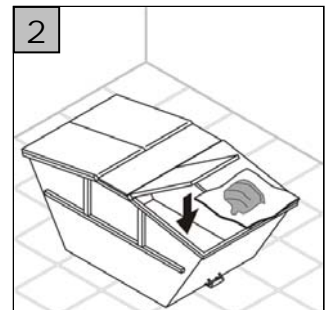

- DE** **Tücher, grau, Universal, RAWecoLine, HeavyWeight, 40 x 50 cm, mittig perforiert, 100 Stück**
Absorbiert Flüssigkeiten auf Öl-Basis, Wasser-Basis und Emulsionen
- CN** **衬垫, 灰色, 万用, RAWecoLine系列 重量级, 40 x 50 cm, 中心穿孔, 100片**
吸收油基和水基液体以及乳液
- CZ** **Utěrky, šedé, Universal, RAWecoLine, HeavyWeight, 40 x 50 cm, centrálně perforované, 100 kusů**
Absorbují kapaliny na bázi oleje, vodní bázi a emulze
- DK** **Klude, grå, universal, RAWecoLine, HeavyWeight, 40 x 50 cm, perforeret i midten, 100 Stk.**
Til absorbering af olie- og vandbaserede væsker og emulsioner
- EE** **Rätikud, hall, Universal, RAWecoLine, HeavyWeight, 40 x 50 cm, keskelt perforeeritud, 100 tk**
Absorbeerivad õli ja vee baasil vedelikke ning emulsioone
- ES** **Hojas absorbentes, grises, Universal, RAWecoLine, HeavyWeight, 40 x 50 cm, perforadas centralmente, 100 piezas**
Absorbe líquidos de base oleosa, acuosa y emulsiones
- FI** **Kuituliina, harmaa, yleiskäyttöön, RAWecoLine, HeavyWeight, 40 x 50 cm, keskellä rei'itys, 100 kpl**
Absorboi öljy- ja vesipohjaisia nesteitä sekä emulsioita
- FR** **Chiffons absorbants, gris, universels, RAWecoLine, HeavyWeight, 40 x 50 cm, perforés au centre, 100 pièces**
Absorbe les liquides à base d'huile, d'eau et les émulsions
- GB** **Pads, grey, Universal, RAWecoLine, HeavyWeight, 40 x 50 cm, centrally perforated, 100 pieces**
Absorb oil-based and water-based liquids as well as emulsions
- HU** **Kendők, szürke, univerzális, RAWeco, HeavyWeight, 40 x 50 cm, középen perforálva, 100 darab**
Olaj- és vízalapú folyadékok, valamint emulziók felszívására
- IT** **Panni assorbenti, grigi, Universal, RAWecoLine, HeavyWeight, 40 x 50 cm, perforazione centrale, 100 pezzi**
Assorbe liquidi a base di olio, di acqua ed emulsioni
- LV** **Polsteri, pelēki, Universal, RAWecoLine, HeavyWeight, 40 x 50 cm, centrāli perforēti, 100 gab.**
Absorbē uz eļļu un ūdeni bāzētus šķidrumus un emulsijas
- NL** **Doeken, grijs, Universeel, RAWecoLine, HeavyWeight, 40 x 50 cm, perforatie in het midden, 100 stuks**
Absorbeert vloeistoffen op oliebasis, waterbasis en emulsies
- NO** **Kluter, grå, Universal, RAWecoLine, HeavyWeight, 40 cm x 50 cm, perforert på midten, 100 stk.**
Absorberer olje- og vannbaserte væsker og emulsjoner
- PL** **Ścierki szare, uniwersalne, RAWecoLine, HeavyWeight, 40 x 50 cm, dziurkowane środkowo, 100 sztuk**
Wchłaniają ciecze na bazie oleju, na bazie wody i emulsje
- PT** **Folhas absorventes, cinza, Universal, RAWecoLine, HeavyWeight, 40 x 50 cm, perfuração central, 100 peças**
Absorve líquidos à base de óleo e de água e emulsões
- RU** **Сорбирующие платки, серые (универсальные), RAWecoLine, HeavyWeight, 40 x 50 cm, перфорация центральная, 100 шт.**
Для нефти/нефтепродуктов и химикалий
- SE** **Dukar, grå, Universal, RAWecoLine, HeavyWeight, 40 x 50 cm, perforering i mitten, 100 styck**
Absorberar oljebaserade och vattenbaserade vätskor samt emulsioner
- SI** **Blazinice, sive, univerzalne, RAWecoLinija, HeavyWeight, 40 x 50 cm, sredinsko perforirane, 100 kosov**
Vpijajo tekočine na oljni in vodni osnovi, kot tudi emulzije
- SK** **Utierky, sivé, Universal, RAWecoLine, HeavyWeight, 40 x 50 cm, centrálně perforované, 100 ks**
Absorbujú kvapaliny na báze oleja, vody a emulzie
- TR** **Bez, gri, üniversal, RAWecoLine, HeavyWeight, 40 x 50 cm, ortadan perforasyonlu, 100 adet**
Yağ ve su bazlı sıvıları ve emülsiyonları emer