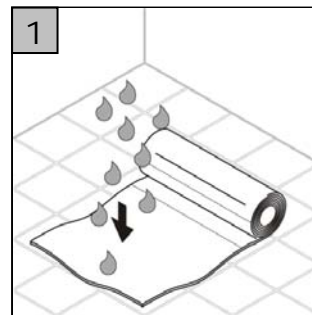

- DE** Tuchrolle, grau, Universal, RAWecoLine, HeavyWeight, 76 cm x 43 m, querperforiert alle 43 cm
Absorbiert Flüssigkeiten auf Öl-Basis, Wasser-Basis und Emulsionen
- CN** 卷垫, 灰色, 万用, RAWecoLine系列
重量级, 76 cm x 43 m, 间隔43 cm 十字打孔
吸收油基和水基液体以及乳液
- CZ** Utěrky v roli, šedé, Universal, RAWecoLine, HeavyWeight, 76 cm x 43 m, příčně perforované po 43 cm
Absorbují kapaliny na bázi oleje, vodní bázi a emulze
- DK** Klude på rulle, grå, universal, RAWecoLine, HeavyWeight, 76 cm x 43 m, perforeret på tværs, hver 43 cm
Til absorbering af olie- og vandbaserede væsker og emulsioner
- EE** Rätikud rullis, hall, Universal, RAWecoLine, HeavyWeight, 76 cm x 43 m, põiksuunas perforeeritud iga 43 cm järel
Absorbeerib õli ja vee baasil vedelikke ning emulsioone
- ES** Rollo absorbente, gris, universal, RAWecoLine, HeavyWeight, 76 cm x 43 m, perforado horizontal cada 43 cm
Absorbe líquidos de base oleosa, acuosa y emulsiones
- FI** Kuitukangasrulla, harmaa, yleiskäyttöön, RAWecoLine, HeavyWeight, 76 cm x 43 m, poikittaisrei'itys 43 cm:n välein
Absorboi öljy- ja vesipohjaisia nesteitä sekä emulsioita
- FR** Rouleau de chiffons, gris, universel, RAWecoLine, HeavyWeight, 76 cm x 43 m, perforé horizon-talement tous les 43 cm
Absorbe les liquides à base d'huile, d'eau et les émulsions
- GB** Pad roll, grey, Universal, RAWecoLine, HeavyWeight, 76 cm x 43 m, perforated crosswise every 43 cm
Absorbs oil-based and water-based liquids as well as emulsions
- HU** Kendőtekerccs, szürke, univerzális, RAWecoLine, HeavyWeight, 76 cm x 43 m, mind 43 cm keresztben perforálva
Olaj- és vízalapú folyadékok, valamint emulziók felszívására
- IT** Rotolo assorbente, grigio, Universal, RAWecoLine, HeavyWeight, 76 cm x 43 m, perforazione trasversale ogni 43 cm
Assorbe liquidi a base di olio, di acqua ed emulsioni
- LV** Polsteru rullis, pelēks, Universal, RAWecoLine, HeavyWeight, 76 cm x 43 m, šķērsām perforēts ik pēc 43 cm
Absorbē uz eļļu un ūdeni bāzētus šķidrumus un emulsijas
- NL** Doekrol, grijs, Universeel, RAWecoLine, HeavyWeight, 76 cm x 43 m, dwarsperforatie om de 43 cm
Absorbeert vloeistoffen op oliebasis, waterbasis en emulsies
- NO** Dukrull, grå, Universal, RAWecoLine, HeavyWeight, 76 cm x 43 m, perforert på tvers hver 43 cm
Absorberer olje- og vannbaserte væsker og emulsjoner
- PL** Ścierki na rolce, szare, uniwersalne, RAWecoLine, HeavyWeight, 76 cm x 43 m, dziurkowane poprzecznie co 43 cm
Wchłaniają ciecz na bazie oleju, na bazie wody i emulsje
- PT** Rolo de folhas absorventes, cinza, Universal, RAWecoLine, HeavyWeight, 76 cm x 43 m, perfuração horizontal a intervalos de 43 cm
Absorve líquidos à base de óleo e de água e emulsões
- RU** Рулонные салфетки, серые (универсальные), RAWecoLine, HeavyWeight, 76 см x 43 м, Перфорация поперек каждый 43 см
Для сбора нефти/нефтепродуктов с поверхности воды и на суше
- SE** Dukrulle, grå, Universal, RAWecoLine, HeavyWeight, 76 cm x 43 m, tvärgående perforering var 43:e cm
Absorberar oljebaserade och vattenbaserade vätskor samt emulsioner
- SI** Blazinice v roli, sive, univerzalne, RAWecoLinija, HeavyWeight, 76 cm x 43 m, perforirane križema vsakih 43 cm
Vpijajo tekočine na oljni in vodni osnovi, kot tudi emulzije
- SK** Utierky v rolke, sivé, Universal, RAWecoLine, HeavyWeight, 76 cm x 43 m, priečne perforované po 43 cm
Absorbujú kvapaliny na báze oleja, vody a emulzie
- TR** Bez rulo, gri, üniversal, RAWecoLine, HeavyWeight, 76 cm x 43 m, 43 cm aralıklarla enine perforasyonlu
Yağ ve su bazlı sıvıları ve emülsiyonları emer