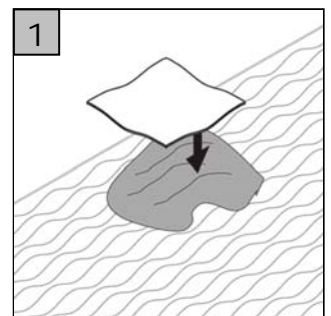

- DE** Tücher, weiß, Oil-Only, RAWecoLine, HeavyWeight, 40 x 50 cm, mittig perforiert, 100 Stück
Absorbiert Flüssigkeiten auf Öl-Basis (auch auf der Wasser-oberfläche)
- CN** 衬垫, 白色, 只吸油, RAWecoLine系列 重量级, 40 x 50 cm, 中心打孔, 100片
吸收油基液体 (产品也可用于水面)
- CZ** Utěrky, bílé, Oil-Only, RAWecoLine, HeavyWeight, 40 x 50 cm, centrálně perforované, 100 kusů
Absorbují kapaliny na bázi oleje (také na vodním povrchu)
- DK** Klude, hvide, Oil-Only, RAWecoLine, HeavyWeight, 40 x 50 cm, perforeret i midten, 100 stk.
Til absorbering af oliebaseerede væsker (også på vandoverfladen)
- EE** Rätikurull, valge, Oil-Only, RAWecoLine, HeavyWeight, 40 x 50 cm, keskelt perforeeritud, 100 tk
Absorbeerib õli baasil vedelikke (samuti veepinnalt)
- ES** Hojas absorbentes, blancas, "Sólo Aceite" (Oil-Only), RAWecoLine, HeavyWeight, 40 x 50 cm, perforadas centralmente, 100 piezas
Absorbe líquidos de base oleosa (también en la superficie del agua)
- FI** Kuituliina, valkoinen, Oil-Only, RAWecoLine, HeavyWeight, 40 x 50 cm, keskellä rei'itys, 100 kpl
Öljypohjaisten nesteiden imeytykseen (myös veden pinnalta)
- FR** Chiffons absorbants, blancs, Oil-Only, RAWecoLine, HeavyWeight, 40 x 50 cm, perforés au centre, 100 pièces
Absorbe les liquides à base d'huile (également à la surface de l'eau)
- GB** Pads, white, Oil-Only, RAWecoLine, HeavyWeight, 40 x 50 cm, centrally perforated, 100 pieces
Absorb oil-based liquids (also on the surface of the water)
- HU** Kendők, fehér, Oil-Only, RAWecoLine, HeavyWeight, 40 x 50 cm, középen perforálva, 100 darab
Olajalapú folyadékok felszívására (vízfelszínen is)
- IT** Panni assorbenti, bianchi, Oil-Only, RAWecoLine, HeavyWeight, 40 x 50 cm, perforazione centrale, 100 pezzi
Assorbe liquidi a base di olio (anche sulla superficie dell'acqua)
- LV** Polsteri, balti, Oil-Only, RAWecoLine, HeavyWeight, 40 x 50 cm, centrāli perforēti, 100 gab.
Absorbē uz eļļu bāzētus šķidrumus (arī uz ūdens virsmas)
- NL** Doeken, wit, Oil-Only, RAWecoLine, HeavyWeight, 40 x 50 cm, perforatie in het midden, 100 stuks
Absorbeert vloeistoffen op oliebasis (ook op de water-opervlakte)
- NO** Kluter, hvite, Oil-Only, RAWecoLine, HeavyWeight, 40 x 50 cm, perforert på midten, 100 stk.
Absorberer oljebaserte væsker (også på vannoverflater)
- PL** Ścierki białe, Oil-Only, RAWecoLine, HeavyWeight, 40 x 50 cm, dziurkowane środkowo, 100 sztuk
Wchłania cieczy na bazie oleju (także na powierzchni wody)
- PT** Folhas absorventes, branco, Oil-Only, RAWecoLine, HeavyWeight, 40 x 50 cm, perfuração central, 100 peças
Absorve líquidos à base de óleo (também à superfície da água)
- RU** Абсорбирующие платки, белые (Oil-Only), RAWecoLine, HeavyWeight, 40 x 50 cm, перфорация центральная, 100 шт
Для нефти/нефтепродуктов с поверхности воды и на суше
- SE** Dukar, vit, Oil-Only, RAWecoLine, HeavyWeight, 40 x 50 cm, perforering i mitten, 100 styck
Absorberar oljebaserade vätskor (även på vattenytan)
- SI** Blazinice, bele, samo za olje, RAWecoLinija, HeavyWeight, 40 x 50 cm, sredinsko perforirane, 100 kosov
Vpija tekočine na oljni osnovi (tudi na vodnih površinah)
- SK** Utierky, biele, Oil-Only, RAWecoLine, HeavyWeight, 40 x 50 cm, centrálně perforované, 100 ks
Absorbujú kvapaliny na báze oleja (aj na vodnej hladine)
- TR** Bez, beyaz, Oil-Only, RAWecoLine, HeavyWeight, 40 x 50 cm, ortadan perforasyonlu, 100 adet
Yerdeki ve su yüzeyindeki yağ bzlı sıvıları emer