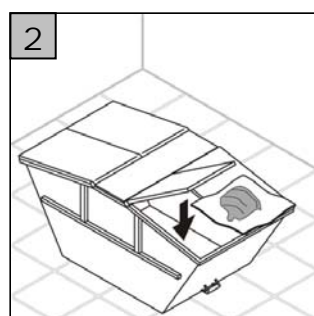

- DE** Tücher, weiß, Oil-Only, RAWecoLine, HeavyWeight, 40 x 50 cm, mittig perforiert, 100 Stück
Absorbiert Flüssigkeiten auf Öl-Basis (auch auf der Wasser-oberfläche)
- CN** 衬垫, 白色, 只吸油, RAWecoLine系列 重量级, 40 x 50 cm, 中心打孔, 100片
吸收油基液体 (产品也可用于水面)
- CZ** Utěrky, bílé, Oil-Only, RAWecoLine, HeavyWeight, 40 x 50 cm, centrálně perforované, 100 kusů
Absorbují kapaliny na bázi oleje (také na vodním povrchu)
- DK** Klude, hvide, Oil-Only, RAWecoLine, HeavyWeight, 40 x 50 cm, perforeret i midten, 100 stk.
Til absorbering af oliebaseerede væsker (også på vandoverfladen)
- EE** Rätikurull, valge, Oil-Only, RAWecoLine, HeavyWeight, 40 x 50 cm, keskelt perforeeritud, 100 tk
Absorbeerib õli baasil vedelikke (samuti veepinnalt)
- ES** Hojas absorbentes, blancas, "Sólo Aceite" (Oil-Only), RAWecoLine, HeavyWeight, 40 x 50 cm, perforadas centralmente, 100 piezas
Absorbe líquidos de base oleosa (también en la superficie del agua)
- FI** Kuituliina, valkoinen, Oil-Only, RAWecoLine, HeavyWeight, 40 x 50 cm, keskellä rei'itys, 100 kpl
Öljypohjaisten nesteiden imeytykseen (myös veden pinnalta)
- FR** Chiffons absorbants, blancs, Oil-Only, RAWecoLine, HeavyWeight, 40 x 50 cm, perforés au centre, 100 pièces
Absorbe les liquides à base d'huile (également à la surface de l'eau)
- GB** Pads, white, Oil-Only, RAWecoLine, HeavyWeight, 40 x 50 cm, centrally perforated, 100 pieces
Absorb oil-based liquids (also on the surface of the water)
- HU** Kendők, fehér, Oil-Only, RAWecoLine, HeavyWeight, 40 x 50 cm, középen perforálva, 100 darab
Olajalapú folyadékok felszívására (vízfelszínen is)
- IT** Panni assorbenti, bianchi, Oil-Only, RAWecoLine, HeavyWeight, 40 x 50 cm, perforazione centrale, 100 pezzi
Assorbe liquidi a base di olio (anche sulla superficie dell'acqua)
- LV** Polsteri, balti, Oil-Only, RAWecoLine, HeavyWeight, 40 x 50 cm, centrāli perforēti, 100 gab.
Absorbē uz eļļu bāzētus šķidrumus (arī uz ūdens virsmas)
- NL** Doeken, wit, Oil-Only, RAWecoLine, HeavyWeight, 40 x 50 cm, perforatie in het midden, 100 stuks
Absorbeert vloeistoffen op oliebasis (ook op de water-opervlakte)
- NO** Kluter, hvite, Oil-Only, RAWecoLine, HeavyWeight, 40 x 50 cm, perforert på midten, 100 stk.
Absorberer oljebaserte væsker (også på vannoverflater)
- PL** Ścierki białe, Oil-Only, RAWecoLine, HeavyWeight, 40 x 50 cm, dziurkowane środkowo, 100 sztuk
Wchłania cieczy na bazie oleju (także na powierzchni wody)
- PT** Folhas absorventes, branco, Oil-Only, RAWecoLine, HeavyWeight, 40 x 50 cm, perfuração central, 100 peças
Absorve líquidos à base de óleo (também à superfície da água)
- RU** Абсорбирующие платки, белые (Oil-Only), RAWecoLine, HeavyWeight, 40 x 50 cm, перфорация центральная, 100 шт
Для нефти/нефтепродуктов с поверхности воды и на суше
- SE** Dukar, vit, Oil-Only, RAWecoLine, HeavyWeight, 40 x 50 cm, perforering i mitten, 100 styck
Absorberar oljebaserade vätskor (även på vattenytan)
- SI** Blazinice, bele, samo za olje, RAWecoLinija, HeavyWeight, 40 x 50 cm, sredinsko perforirane, 100 kosov
Vpija tekočine na oljni osnovi (tudi na vodnih površinah)
- SK** Utierky, biele, Oil-Only, RAWecoLine, HeavyWeight, 40 x 50 cm, centrálně perforované, 100 ks
Absorbujú kvapaliny na báze oleja (aj na vodnej hladine)
- TR** Bez, beyaz, Oil-Only, RAWecoLine, HeavyWeight, 40 x 50 cm, ortadan perforasyonlu, 100 adet
Yerdeki ve su yüzeyindeki yağ bzlı sıvıları emer