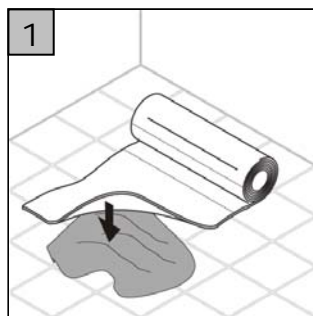

- DE** Tuchrolle, weiß, Oil-Only, RAWecoLine, HeavyWeight, 76 cm x 43 m, 1 x lang perforiert, querperforiert alle 43 cm
Absorbiert Flüssigkeiten auf Öl-Basis (auch auf der Wasseroberfläche)
- CN** 卷垫, 白色, 只吸油 □RAWecoLine系列 重量级, 76 cm x 43 m, 1排横向穿孔, 间隔43 cm 纵向十字打孔
吸收油基液体 (产品也可用于水面)
- CZ** Utěrky v roli, bílé, Oil-Only, RAWecoLine, HeavyWeight, 76 cm x 43 m, 1 x podélné perforované, příčné perforované po 43 cm
Absorbují kapaliny na bázi oleje (také na vodním povrchu)
- DK** Klude på rulle, hvide, Oil-Only, RAWecoLine, HeavyWeight, 76 cm x 43 m, 1 x perforeret på langs, perforeret på tværs hver 43 cm
Til absorbering af oliebaseerede væsker (også på vandoverfladen)
- EE** Rätikurull, valge, Oil-Only, RAWecoLine, HeavyWeight, 76 cm x 43 m, 1 x pikisuunas perforeeritud, põiksuunas perforeeritud iga 43 cm järel
Absorbeerib õli baasil vedelikke (samuti veepinnalt)
- ES** Rollo absorbente, blanco, Oil-Only, RAWecoLine, HeavyWeight, 76 cm x 43 m, perforado longitudinal / transversal cada 43 cm
Absorbe líquidos oleosos (también en la superficie del agua)
- FI** Kuitukangasrulla, valkoinen, Oil-Only, RAWecoLine, HeavyWeight, 76 cm x 43 m, 1 x pitkittäisrei'itys, poikittäisrei'itys 43 cm:n välein
Öljypohjaisten nesteiden imeytykseen (myös veden pinnalta)
- FR** Rouleau de chiffons, blanc, Oil-Only, RAWecoLine, HeavyWeight, 76 cm x 43 m, perforé 1 fois verticalement et horizontalement tous les 43 cm
Absorbe les liquides à base d'huile (également à la surface de l'eau)
- GB** Pad roll, white, Oil-Only, RAWecoLine, HeavyWeight, 76 cm x 43 m, 1 x perforated lengthwise, crosswise every 43 cm
Absorbs oil-based liquids (also on the surface of the water)
- HU** Kendőtekerccs, fehér, Oil-Only, RAWecoLine, HeavyWeight, 76 cm x 43 m, 1 x hosszában/ mind 43 cm keresztben perforálva
Olajalapú folyadékok felszívására (vízfelszínen is)
- IT** Rotolo assorbente, bianco, Oil-Only, RAWecoLine, HeavyWeight, 76 cm x 43 m, 1 x perforazione longitudinale, perforazione trasversale ogni 43 cm
Assorbe liquidi a base di olio (anche sulla superficie dell'acqua)
- LV** Polsteru rullis, balts, Oil-Only, RAWecoLine, HeavyWeight, 76 cm x 43 m, 1 x gareniski perforēts, šķērsām ik pēc 43 cm
Absorbē uz eļļu bāzētus šķidrumus (arī uz ūdens virsmas)
- NL** Doekol, wit, Oil-Only, RAWecoLine, HeavyWeight, 76 cm x 43 m, 1 x in de lengte geperforeerd om de 43 cm
Absorbeert vloeistoffen op oliebasis (ook op de wateroppervlakte)
- NO** Dukrull, hvit, Oil-Only, RAWecoLine, HeavyWeight, 76 cm x 43 m, 1 x perforert på langs og perforert på tvers hver 43 cm
Absorberer oljebaserte væsker (også på vannoverflater)
- PL** Ścierki na rolce, białe, Oil-Only, RAWecoLine, HeavyWeight, 76 cm x 43 m, 1 x dziurkowane wzdłuż, dziurkowane poprzecznie co 43 cm
Wchłaniają cieczy na bazie oleju (także na powierzchni wody)
- PT** Rolo de folhas absorventes, branco, Oil-Only, RAWecoLine, HeavyWeight, 76 cm x 43 m, uma perfu-ração longitudinal e horizontal a intervalos de 43 cm
Absorve líquidos à base de óleo (também à superfície da água)
- RU** Рулонные салфетки, белые (Oil-Only), RAWecoLine, HeavyWeight, 76 cm x 43 m, 1 x Перфорация вдоль/поперек каждый 43 см
Для сбора нефти/нефтепродуктов с поверхности воды и на суше
- SE** Dukrulle, vit, Oil-Only, RAWecoLine, HeavyWeight, 76 cm x 43 m, 1 x längsgående perforering, tvärgående var 43:e cm
Absorberar oljebaserade vätskor (även på vattenytan)
- SI** Blazinice v roli, bele, samo za olje, RAWecoLinija, HeavyWeight, 76 cm x 43 m, 1 x perforirane po dolžini, križema vsakih 43 cm
Vpija tekočine na oljni osnovi (tudi na vodnih površinah)
- SK** Utiery v rolke, biele, Oil-Only, RAWecoLine, HeavyWeight, 76 cm x 43 m, 1 x pozdĺžne perforované, priečne perforované po 43 cm
Absorbujú kvapaliny na báze oleja (aj na vodnej hladine)
- TR** Bez rulo, beyaz, Oil-Only, RAWecoLine, HeavyWeight, 76 cm x 43 m, ortadan boylamasına ve 43 cm aralıklarla enlemesine perforasyonlu
Yerdeki ve su yüzeyindeki yağ bazlı sıvıları emer