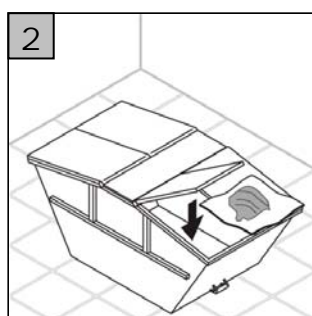

- DE** Tuchrolle, weiß, Oil-Only, RAWecoLine, HeavyWeight, 76 cm x 43 m, 1 x lang perforiert, querperforiert alle 43 cm
Absorbiert Flüssigkeiten auf Öl-Basis (auch auf der Wasseroberfläche)
- CN** 卷垫, 白色, 只吸油 □RAWecoLine系列 重量级, 76 cm x 43 m, 1排横向穿孔, 间隔43 cm 纵向十字打孔
吸收油基液体 (产品也可用于水面)
- CZ** Utěrky v roli, bílé, Oil-Only, RAWecoLine, HeavyWeight, 76 cm x 43 m, 1 x podélně perforované, příčně perforované po 43 cm
Absorbují kapaliny na bázi oleje (také na vodním povrchu)
- DK** Klude på rulle, hvide, Oil-Only, RAWecoLine, HeavyWeight, 76 cm x 43 m, 1 x perforeret på langs, perforeret på tværs hver 43 cm
Til absorbering af oliebaseerede væsker (også på vandoverfladen)
- EE** Rätikurull, valge, Oil-Only, RAWecoLine, HeavyWeight, 76 cm x 43 m, 1 x pikisuunas perforeeritud, põiksuunas perforeeritud iga 43 cm järel
Absorbeerib õli baasil vedelikke (samuti veepinnalt)
- ES** Rollo absorbente, blanco, Oil-Only, RAWecoLine, HeavyWeight, 76 cm x 43 m, perforado longitudinal / transversal cada 43 cm
Absorbe líquidos oleosos (también en la superficie del agua)
- FI** Kuitukangasrulla, valkoinen, Oil-Only, RAWecoLine, HeavyWeight, 76 cm x 43 m, 1 x pitkittäisrei'itys, poikittäisrei'itys 43 cm:n välein
Öljypohjaisten nesteiden imeytykseen (myös veden pinnalta)
- FR** Rouleau de chiffons, blanc, Oil-Only, RAWecoLine, HeavyWeight, 76 cm x 43 m, perforé 1 fois verticalement et horizontalement tous les 43 cm
Absorbe les liquides à base d'huile (également à la surface de l'eau)
- GB** Pad roll, white, Oil-Only, RAWecoLine, HeavyWeight, 76 cm x 43 m, 1 x perforated lengthwise, crosswise every 43 cm
Absorbs oil-based liquids (also on the surface of the water)
- HU** Kendőtekercs, fehér, Oil-Only, RAWecoLine, HeavyWeight, 76 cm x 43 m, 1 x hosszában/ mind 43 cm keresztben perforálva
Olajalapú folyadékok felszívására (vízfelszínen is)
- IT** Rotolo assorbente, bianco, Oil-Only, RAWecoLine, HeavyWeight, 76 cm x 43 m, 1 x perforazione longitudinale, perforazione trasversale ogni 43 cm
Assorbe liquidi a base di olio (anche sulla superficie dell'acqua)
- LV** Polsteru rullis, balts, Oil-Only, RAWecoLine, HeavyWeight, 76 cm x 43 m, 1 x gareniski perforēts, šķērsām ik pēc 43 cm
Absorbē uz eļļu bāzētus šķidrumus (arī uz ūdens virsmas)
- NL** Doekol, wit, Oil-Only, RAWecoLine, HeavyWeight, 76 cm x 43 m, 1 x in de lengte geperforeerd om de 43 cm
Absorbeert vloeistoffen op oliebasis (ook op de wateroppervlakte)
- NO** Dukrull, hvit, Oil-Only, RAWecoLine, HeavyWeight, 76 cm x 43 m, 1 x perforert på langs og perforert på tvers hver 43 cm
Absorberer oljebaserte væsker (også på vannoverflater)
- PL** Ścierki na rolce, białe, Oil-Only, RAWecoLine, HeavyWeight, 76 cm x 43 m, 1 x dziurkowane wzdłuż, dziurkowane poprzecznie co 43 cm
Wchłaniają cieczy na bazie oleju (także na powierzchni wody)
- PT** Rolo de folhas absorventes, branco, Oil-Only, RAWecoLine, HeavyWeight, 76 cm x 43 m, uma perfu-ração longitudinal e horizontal a intervalos de 43 cm
Absorve líquidos à base de óleo (também à superfície da água)
- RU** Рулонные салфетки, белые (Oil-Only), RAWecoLine, HeavyWeight, 76 cm x 43 m, 1 x Перфорация вдоль/поперек каждый 43 см
Для сбора нефти/нефтепродуктов с поверхности воды и на суше
- SE** Dukrulle, vit, Oil-Only, RAWecoLine, HeavyWeight, 76 cm x 43 m, 1 x längsgående perforering, tvärgående var 43:e cm
Absorberar oljebaserade vätskor (även på vattenytan)
- SI** Blazinice v roli, bele, samo za olje, RAWecoLinija, HeavyWeight, 76 cm x 43 m, 1 x perforirane po dolžini, križema vsakih 43 cm
Vpija tekočine na oljni osnovi (tudi na vodnih površinah)
- SK** Utiery v rolke, biele, Oil-Only, RAWecoLine, HeavyWeight, 76 cm x 43 m, 1 x pozdĺžne perforované, priečne perforované po 43 cm
Absorbujú kvapaliny na báze oleja (aj na vodnej hladine)
- TR** Bez rulo, beyaz, Oil-Only, RAWecoLine, HeavyWeight, 76 cm x 43 m, ortadan boylamasına ve 43 cm aralıklarla enlemesine perforasyonlu
Yerdeki ve su yüzeyindeki yağ bazlı sıvıları emer