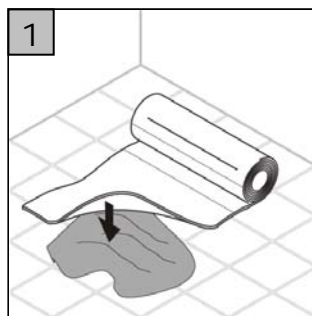

- DE** Tuchrolle, weiß, Oil-Only, RAWecoLine, HeavyWeight, 76 cm x 43 m, 1 x lang perforiert, querperforiert alle 43 cm
Absorbiert Flüssigkeiten auf Öl-Basis (auch auf der Wasseroberfläche)
- CN** 卷垫, 白色, 只吸油 □RAWecoLine系列 重量级, 76 cm x 43 m, 1排横向穿孔, 间隔43 cm 纵向十字打孔
吸收油基液体 (产品也可用于水面)
- CZ** Utěrky v roli, bílé, Oil-Only, RAWecoLine, HeavyWeight, 76 cm x 43 m, 1 x podélně perforované, příčně perforované po 43 cm
Absorbují kapaliny na bázi oleje (také na vodním povrchu)
- DK** Klude på rulle, hvide, Oil-Only, RAWecoLine, HeavyWeight, 76 cm x 43 m, 1 x perforeret på langs, perforeret på tværs hver 43 cm
Til absorbering af oliebaseerede væsker (også på vandoverfladen)
- EE** Rätikurull, valge, Oil-Only, RAWecoLine, HeavyWeight, 76 cm x 43 m, 1 x pikisuunas perforeeritud, põiksuunas perforeeritud iga 43 cm järel
Absorbeerib õli baasil vedelikke (samuti veepinnalt)
- ES** Rollo absorbente, blanco, Oil-Only, RAWecoLine, HeavyWeight, 76 cm x 43 m, perforado longitudinal / transversal cada 43 cm
Absorbe líquidos oleosos (también en la superficie del agua)
- FI** Kuitukangasrulla, valkoinen, Oil-Only, RAWecoLine, HeavyWeight, 76 cm x 43 m, 1 x pitkittäisrei'itys, poikittäisrei'itys 43 cm:n välein
Öljypohjaisten nesteiden imeytykseen (myös veden pinnalta)
- FR** Rouleau de chiffons, blanc, Oil-Only, RAWecoLine, HeavyWeight, 76 cm x 43 m, perforé 1 fois verticalement et horizontalement tous les 43 cm
Absorbe les liquides à base d'huile (également à la surface de l'eau)
- GB** Pad roll, white, Oil-Only, RAWecoLine, HeavyWeight, 76 cm x 43 m, 1 x perforated lengthwise, crosswise every 43 cm
Absorbs oil-based liquids (also on the surface of the water)
- HU** Kendőtekercs, fehér, Oil-Only, RAWecoLine, HeavyWeight, 76 cm x 43 m, 1 x hosszában/ mind 43 cm keresztben perforálva
Olajalapú folyadékok felszívására (vízfelszínen is)
- IT** Rotolo assorbente, bianco, Oil-Only, RAWecoLine, HeavyWeight, 76 cm x 43 m, 1 x perforazione longitudinale, perforazione trasversale ogni 43 cm
Assorbe liquidi a base di olio (anche sulla superficie dell'acqua)
- LV** Polsteru rullis, balts, Oil-Only, RAWecoLine, HeavyWeight, 76 cm x 43 m, 1 x gareniski perforēts, šķērsām ik pēc 43 cm
Absorbē uz eļļu bāzētus šķidrumus (arī uz ūdens virsmas)
- NL** Doekol, wit, Oil-Only, RAWecoLine, HeavyWeight, 76 cm x 43 m, 1 x in de lengte geperforeerd om de 43 cm
Absorbeert vloeistoffen op oliebasis (ook op de wateroppervlakte)
- NO** Dukrull, hvit, Oil-Only, RAWecoLine, HeavyWeight, 76 cm x 43 m, 1 x perforert på langs og perforert på tvers hver 43 cm
Absorberer oljebaserte væsker (også på vannoverflater)
- PL** Ścierki na rolce, białe, Oil-Only, RAWecoLine, HeavyWeight, 76 cm x 43 m, 1 x dziurkowane wzdłuż, dziurkowane poprzecznie co 43 cm
Wchłaniają cieczy na bazie oleju (także na powierzchni wody)
- PT** Rolo de folhas absorventes, branco, Oil-Only, RAWecoLine, HeavyWeight, 76 cm x 43 m, uma perfu-ração longitudinal e horizontal a intervalos de 43 cm
Absorve líquidos à base de óleo (também à superfície da água)
- RU** Рулонные салфетки, белые (Oil-Only), RAWecoLine, HeavyWeight, 76 cm x 43 m, 1 x Перфорация вдоль/поперек каждый 43 см
Для сбора нефти/нефтепродуктов с поверхности воды и на суше
- SE** Dukrulle, vit, Oil-Only, RAWecoLine, HeavyWeight, 76 cm x 43 m, 1 x längsgående perforering, tvärgående var 43:e cm
Absorberar oljebaserade vätskor (även på vattenytan)
- SI** Blazinice v roli, bele, samo za olje, RAWecoLinija, HeavyWeight, 76 cm x 43 m, 1 x perforirane po dolžini, križema vsakih 43 cm
Vpija tekočine na oljni osnovi (tudi na vodnih površinah)
- SK** Utiery v rolke, biele, Oil-Only, RAWecoLine, HeavyWeight, 76 cm x 43 m, 1 x pozdĺžne perforované, priečne perforované po 43 cm
Absorbujú kvapaliny na báze oleja (aj na vodnej hladine)
- TR** Bez rulo, beyaz, Oil-Only, RAWecoLine, HeavyWeight, 76 cm x 43 m, ortadan boylamasına ve 43 cm aralıklarla enlemesine perforasyonlu
Yerdeki ve su yüzeyindeki yağ bazlı sıvıları emer