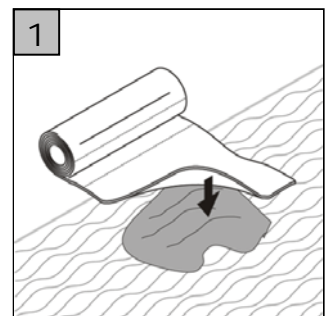

- DE** Tuchrolle, weiß, Oil-Only, RAWecoLine, HeavyWeight, 76 cm x 43 m, 1 x lang perforiert, querperforiert alle 43 cm
Absorbiert Flüssigkeiten auf Öl-Basis (auch auf der Wasseroberfläche)
- CN** 卷垫, 白色, 只吸油 □RAWecoLine系列 重量级, 76 cm x 43 m, 1排横向穿孔, 间隔43 cm 纵向十字打孔
吸收油基液体 (产品也可用于水面)
- CZ** Utěrky v roli, bílé, Oil-Only, RAWecoLine, HeavyWeight, 76 cm x 43 m, 1 x podélně perforované, příčně perforované po 43 cm
Absorbují kapaliny na bázi oleje (také na vodním povrchu)
- DK** Klude på rulle, hvide, Oil-Only, RAWecoLine, HeavyWeight, 76 cm x 43 m, 1 x perforeret på langs, perforeret på tværs hver 43 cm
Til absorbering af oliebaseerede væsker (også på vandoverfladen)
- EE** Rätikurull, valge, Oil-Only, RAWecoLine, HeavyWeight, 76 cm x 43 m, 1 x pikisuunas perforeeritud, põiksuunas perforeeritud iga 43 cm järel
Absorbeerib õli baasil vedelikke (samuti veepinnalt)
- ES** Rollo absorbente, blanco, Oil-Only, RAWecoLine, HeavyWeight, 76 cm x 43 m, perforado longitudinal / transversal cada 43 cm
Absorbe líquidos oleosos (también en la superficie del agua)
- FI** Kuitukangasrulla, valkoinen, Oil-Only, RAWecoLine, HeavyWeight, 76 cm x 43 m, 1 x pitkittäisrei'itys, poikittäisrei'itys 43 cm:n välein
Öljypohjaisten nesteiden imeytykseen (myös veden pinnalta)
- FR** Rouleau de chiffons, blanc, Oil-Only, RAWecoLine, HeavyWeight, 76 cm x 43 m, perforé 1 fois verticalement et horizontalement tous les 43 cm
Absorbe les liquides à base d'huile (également à la surface de l'eau)
- GB** Pad roll, white, Oil-Only, RAWecoLine, HeavyWeight, 76 cm x 43 m, 1 x perforated lengthwise, crosswise every 43 cm
Absorbs oil-based liquids (also on the surface of the water)
- HU** Kendőtekercs, fehér, Oil-Only, RAWecoLine, HeavyWeight, 76 cm x 43 m, 1 x hosszában/ mind 43 cm keresztben perforálva
Olajalapú folyadékok felszívására (vízfelszínen is)
- IT** Rotolo assorbente, bianco, Oil-Only, RAWecoLine, HeavyWeight, 76 cm x 43 m, 1 x perforazione longitudinale, perforazione trasversale ogni 43 cm
Assorbe liquidi a base di olio (anche sulla superficie dell'acqua)
- LV** Polsteru rullis, balts, Oil-Only, RAWecoLine, HeavyWeight, 76 cm x 43 m, 1 x gareniski perforēts, šķērsām ik pēc 43 cm
Absorbē uz eļļu bāzētus šķidrumus (arī uz ūdens virsmas)
- NL** Doekol, wit, Oil-Only, RAWecoLine, HeavyWeight, 76 cm x 43 m, 1 x in de lengte geperforeerd om de 43 cm
Absorbeert vloeistoffen op oliebasis (ook op de wateroppervlakte)
- NO** Dukrull, hvit, Oil-Only, RAWecoLine, HeavyWeight, 76 cm x 43 m, 1 x perforert på langs og perforert på tvers hver 43 cm
Absorberer oljebaserte væsker (også på vannoverflater)
- PL** Ścierki na rolce, białe, Oil-Only, RAWecoLine, HeavyWeight, 76 cm x 43 m, 1 x dziurkowane wzdłuż, dziurkowane poprzecznie co 43 cm
Wchłaniają cieczy na bazie oleju (także na powierzchni wody)
- PT** Rolo de folhas absorventes, branco, Oil-Only, RAWecoLine, HeavyWeight, 76 cm x 43 m, uma perfu-ração longitudinal e horizontal a intervalos de 43 cm
Absorve líquidos à base de óleo (também à superfície da água)
- RU** Рулонные салфетки, белые (Oil-Only), RAWecoLine, HeavyWeight, 76 cm x 43 m, 1 x Перфорация вдоль/поперек каждый 43 см
Для сбора нефти/нефтепродуктов с поверхности воды и на суше
- SE** Dukrulle, vit, Oil-Only, RAWecoLine, HeavyWeight, 76 cm x 43 m, 1 x längsgående perforering, tvärgående var 43:e cm
Absorberar oljebaserade vätskor (även på vattenytan)
- SI** Blazinice v roli, bele, samo za olje, RAWecoLinija, HeavyWeight, 76 cm x 43 m, 1 x perforirane po dolžini, križema vsakih 43 cm
Vpija tekočine na oljni osnovi (tudi na vodnih površinah)
- SK** Utiery v rolke, biele, Oil-Only, RAWecoLine, HeavyWeight, 76 cm x 43 m, 1 x pozdĺžne perforované, priečne perforované po 43 cm
Absorbujú kvapaliny na báze oleja (aj na vodnej hladine)
- TR** Bez rulo, beyaz, Oil-Only, RAWecoLine, HeavyWeight, 76 cm x 43 m, ortadan boylamasına ve 43 cm aralıklarla enlemesine perforasyonlu
Yerdeki ve su yüzeyindeki yağ bazlı sıvıları emer