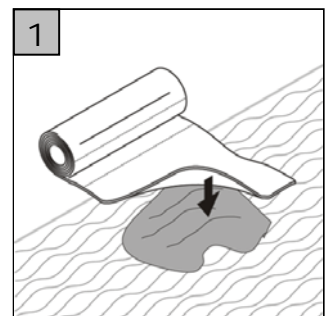

- DE** Tuchrolle, weiß, Oil-Only, RAWecoLine, HeavyWeight, 76 cm x 43 m, 1 x lang perforiert, querperforiert alle 43 cm
Absorbiert Flüssigkeiten auf Öl-Basis (auch auf der Wasseroberfläche)
- CN** 卷垫, 白色, 只吸油 □RAWecoLine系列 重量级, 76 cm x 43 m, 1排横向穿孔, 间隔43 cm 纵向十字打孔
吸收油基液体 (产品也可用于水面)
- CZ** Utěrky v roli, bílé, Oil-Only, RAWecoLine, HeavyWeight, 76 cm x 43 m, 1 x podélné perforované, příčné perforované po 43 cm
Absorbují kapaliny na bázi oleje (také na vodním povrchu)
- DK** Klude på rulle, hvide, Oil-Only, RAWecoLine, HeavyWeight, 76 cm x 43 m, 1 x perforeret på langs, perforeret på tværs hver 43 cm
Til absorbering af oliebaseerede væsker (også på vandoverfladen)
- EE** Rätikurull, valge, Oil-Only, RAWecoLine, HeavyWeight, 76 cm x 43 m, 1 x pikisuunas perforeeritud, põiksuunas perforeeritud iga 43 cm järel
Absorbeerib õli baasil vedelikke (samuti veepinnalt)
- ES** Rollo absorbente, blanco, Oil-Only, RAWecoLine, HeavyWeight, 76 cm x 43 m, perforado longitudinal / transversal cada 43 cm
Absorbe líquidos oleosos (también en la superficie del agua)
- FI** Kuitukangasrulla, valkoinen, Oil-Only, RAWecoLine, HeavyWeight, 76 cm x 43 m, 1 x pitkittäisrei'itys, poikittäisrei'itys 43 cm:n välein
Öljypohjaisten nesteiden imeytykseen (myös veden pinnalta)
- FR** Rouleau de chiffons, blanc, Oil-Only, RAWecoLine, HeavyWeight, 76 cm x 43 m, perforé 1 fois verticalement et horizontalement tous les 43 cm
Absorbe les liquides à base d'huile (également à la surface de l'eau)
- GB** Pad roll, white, Oil-Only, RAWecoLine, HeavyWeight, 76 cm x 43 m, 1 x perforated lengthwise, crosswise every 43 cm
Absorbs oil-based liquids (also on the surface of the water)
- HU** Kendőtekerccs, fehér, Oil-Only, RAWecoLine, HeavyWeight, 76 cm x 43 m, 1 x hosszában/ mind 43 cm keresztben perforálva
Olajalapú folyadékok felszívására (vízfelszínen is)
- IT** Rotolo assorbente, bianco, Oil-Only, RAWecoLine, HeavyWeight, 76 cm x 43 m, 1 x perforazione longitudinale, perforazione trasversale ogni 43 cm
Assorbe liquidi a base di olio (anche sulla superficie dell'acqua)
- LV** Polsteru rullis, balts, Oil-Only, RAWecoLine, HeavyWeight, 76 cm x 43 m, 1 x gareniski perforēts, šķērsām ik pēc 43 cm
Absorbē uz eļļu bāzētus šķidrumus (arī uz ūdens virsmas)
- NL** Doekol, wit, Oil-Only, RAWecoLine, HeavyWeight, 76 cm x 43 m, 1 x in de lengte geperforeerd om de 43 cm
Absorbeert vloeistoffen op oliebasis (ook op de wateroppervlakte)
- NO** Dukrull, hvit, Oil-Only, RAWecoLine, HeavyWeight, 76 cm x 43 m, 1 x perforert på langs og perforert på tvers hver 43 cm
Absorberer oljebaserte væsker (også på vannoverflater)
- PL** Ścierki na rolce, białe, Oil-Only, RAWecoLine, HeavyWeight, 76 cm x 43 m, 1 x dziurkowane wzdłuż, dziurkowane poprzecznie co 43 cm
Wchłaniają cieczy na bazie oleju (także na powierzchni wody)
- PT** Rolo de folhas absorventes, branco, Oil-Only, RAWecoLine, HeavyWeight, 76 cm x 43 m, uma perfu-ração longitudinal e horizontal a intervalos de 43 cm
Absorve líquidos à base de óleo (também à superfície da água)
- RU** Рулонные салфетки, белые (Oil-Only), RAWecoLine, HeavyWeight, 76 cm x 43 m, 1 x Перфорация вдоль/поперек каждый 43 см
Для сбора нефти/нефтепродуктов с поверхности воды и на суше
- SE** Dukrulle, vit, Oil-Only, RAWecoLine, HeavyWeight, 76 cm x 43 m, 1 x längsgående perforering, tvärgående var 43:e cm
Absorberar oljebaserade vätskor (även på vattenytan)
- SI** Blazinice v roli, bele, samo za olje, RAWecoLinija, HeavyWeight, 76 cm x 43 m, 1 x perforirane po dolžini, križema vsakih 43 cm
Vpija tekočine na oljni osnovi (tudi na vodnih površinah)
- SK** Utiery v rolke, biele, Oil-Only, RAWecoLine, HeavyWeight, 76 cm x 43 m, 1 x pozdĺžne perforované, priečne perforované po 43 cm
Absorbujú kvapaliny na báze oleja (aj na vodnej hladine)
- TR** Bez rulo, beyaz, Oil-Only, RAWecoLine, HeavyWeight, 76 cm x 43 m, ortadan boylamasına ve 43 cm aralıklarla enlemesine perforasyonlu
Yerdeki ve su yüzeyindeki yağ bazlı sıvıları emer