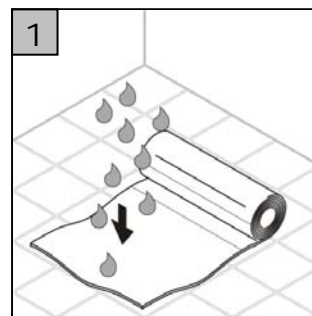

- DE** Tuchrolle, weiß, Oil-Only, RAWecoLine, HeavyWeight, 76 cm x 43 m, 1 x lang perforiert, querperforiert alle 43 cm
Absorbiert Flüssigkeiten auf Öl-Basis (auch auf der Wasseroberfläche)
- CN** 卷垫, 白色, 只吸油 □RAWecoLine系列 重量级, 76 cm x 43 m, 1排横向穿孔, 间隔43 cm 纵向十字打孔
吸收油基液体 (产品也可用于水面)
- CZ** Utěrky v roli, bílé, Oil-Only, RAWecoLine, HeavyWeight, 76 cm x 43 m, 1 x podélně perforované, příčně perforované po 43 cm
Absorbují kapaliny na bázi oleje (také na vodním povrchu)
- DK** Klude på rulle, hvide, Oil-Only, RAWecoLine, HeavyWeight, 76 cm x 43 m, 1 x perforeret på langs, perforeret på tværs hver 43 cm
Til absorbering af oliebaseerede væsker (også på vandoverfladen)
- EE** Rätikurull, valge, Oil-Only, RAWecoLine, HeavyWeight, 76 cm x 43 m, 1 x pikisuunas perforeeritud, põiksuunas perforeeritud iga 43 cm järel
Absorbeerib õli baasil vedelikke (samuti veepinnalt)
- ES** Rollo absorbente, blanco, Oil-Only, RAWecoLine, HeavyWeight, 76 cm x 43 m, perforado longitudinal / transversal cada 43 cm
Absorbe líquidos oleosos (también en la superficie del agua)
- FI** Kuitukangasrulla, valkoinen, Oil-Only, RAWecoLine, HeavyWeight, 76 cm x 43 m, 1 x pitkittäisrei'itys, poikittäisrei'itys 43 cm:n välein
Öljypohjaisten nesteiden imeytykseen (myös veden pinnalta)
- FR** Rouleau de chiffons, blanc, Oil-Only, RAWecoLine, HeavyWeight, 76 cm x 43 m, perforé 1 fois verticalement et horizontalement tous les 43 cm
Absorbe les liquides à base d'huile (également à la surface de l'eau)
- GB** Pad roll, white, Oil-Only, RAWecoLine, HeavyWeight, 76 cm x 43 m, 1 x perforated lengthwise, crosswise every 43 cm
Absorbs oil-based liquids (also on the surface of the water)
- HU** Kendőtekercs, fehér, Oil-Only, RAWecoLine, HeavyWeight, 76 cm x 43 m, 1 x hosszában/ mind 43 cm keresztben perforálva
Olajalapú folyadékok felszívására (vízfelszínen is)
- IT** Rotolo assorbente, bianco, Oil-Only, RAWecoLine, HeavyWeight, 76 cm x 43 m, 1 x perforazione longitudinale, perforazione trasversale ogni 43 cm
Assorbe liquidi a base di olio (anche sulla superficie dell'acqua)
- LV** Polsteru rullis, balts, Oil-Only, RAWecoLine, HeavyWeight, 76 cm x 43 m, 1 x gareniski perforēts, šķērsām ik pēc 43 cm
Absorbē uz eļļu bāzētus šķidrumus (arī uz ūdens virsmas)
- NL** Doekol, wit, Oil-Only, RAWecoLine, HeavyWeight, 76 cm x 43 m, 1 x in de lengte geperforeerd om de 43 cm
Absorbeert vloeistoffen op oliebasis (ook op de wateroppervlakte)
- NO** Dukrull, hvit, Oil-Only, RAWecoLine, HeavyWeight, 76 cm x 43 m, 1 x perforert på langs og perforert på tvers hver 43 cm
Absorberer oljebaserte væsker (også på vannoverflater)
- PL** Ścierki na rolce, białe, Oil-Only, RAWecoLine, HeavyWeight, 76 cm x 43 m, 1 x dziurkowane wzdłuż, dziurkowane poprzecznie co 43 cm
Wchłaniają cieczy na bazie oleju (także na powierzchni wody)
- PT** Rolo de folhas absorventes, branco, Oil-Only, RAWecoLine, HeavyWeight, 76 cm x 43 m, uma perfu-ração longitudinal e horizontal a intervalos de 43 cm
Absorve líquidos à base de óleo (também à superfície da água)
- RU** Рулонные салфетки, белые (Oil-Only), RAWecoLine, HeavyWeight, 76 cm x 43 m, 1 x Перфорация вдоль/поперек каждый 43 см
Для сбора нефти/нефтепродуктов с поверхности воды и на суше
- SE** Dukrulle, vit, Oil-Only, RAWecoLine, HeavyWeight, 76 cm x 43 m, 1 x längsgående perforering, tvärgående var 43:e cm
Absorberar oljebaserade vätskor (även på vattenytan)
- SI** Blazinice v roli, bele, samo za olje, RAWecoLinija, HeavyWeight, 76 cm x 43 m, 1 x perforirane po dolžini, križema vsakih 43 cm
Vpija tekočine na oljni osnovi (tudi na vodnih površinah)
- SK** Utiery v rolke, biele, Oil-Only, RAWecoLine, HeavyWeight, 76 cm x 43 m, 1 x pozdĺžne perforované, priečne perforované po 43 cm
Absorbujú kvapaliny na báze oleja (aj na vodnej hladine)
- TR** Bez rulo, beyaz, Oil-Only, RAWecoLine, HeavyWeight, 76 cm x 43 m, ortadan boylamasına ve 43 cm aralıklarla enlemesine perforasyonlu
Yerdeki ve su yüzeyindeki yağ bazlı sıvıları emer