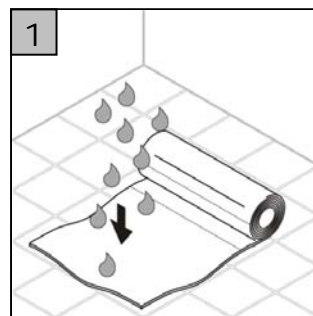

- DE** Tuchrolle, weiß, Oil-Only, RAWecoLine, HeavyWeight, 76 cm x 43 m, 1 x lang perforiert, querperforiert alle 43 cm
Absorbiert Flüssigkeiten auf Öl-Basis (auch auf der Wasseroberfläche)
- CN** 卷垫, 白色, 只吸油 □RAWecoLine系列 重量级, 76 cm x 43 m, 1排横向穿孔, 间隔43 cm 纵向十字打孔
吸收油基液体 (产品也可用于水面)
- CZ** Utěrky v roli, bílé, Oil-Only, RAWecoLine, HeavyWeight, 76 cm x 43 m, 1 x podélné perforované, příčné perforované po 43 cm
Absorbují kapaliny na bázi oleje (také na vodním povrchu)
- DK** Klude på rulle, hvide, Oil-Only, RAWecoLine, HeavyWeight, 76 cm x 43 m, 1 x perforeret på langs, perforeret på tværs hver 43 cm
Til absorbering af oliebaseerede væsker (også på vandoverfladen)
- EE** Rätikurull, valge, Oil-Only, RAWecoLine, HeavyWeight, 76 cm x 43 m, 1 x pikisuunas perforeeritud, põiksuunas perforeeritud iga 43 cm järel
Absorbeerib õli baasil vedelikke (samuti veepinnalt)
- ES** Rollo absorbente, blanco, Oil-Only, RAWecoLine, HeavyWeight, 76 cm x 43 m, perforado longitudinal / transversal cada 43 cm
Absorbe líquidos oleosos (también en la superficie del agua)
- FI** Kuitukangasrulla, valkoinen, Oil-Only, RAWecoLine, HeavyWeight, 76 cm x 43 m, 1 x pitkittäisrei'itys, poikittäisrei'itys 43 cm:n välein
Öljypohjaisten nesteiden imeytykseen (myös veden pinnalta)
- FR** Rouleau de chiffons, blanc, Oil-Only, RAWecoLine, HeavyWeight, 76 cm x 43 m, perforé 1 fois verticalement et horizontalement tous les 43 cm
Absorbe les liquides à base d'huile (également à la surface de l'eau)
- GB** Pad roll, white, Oil-Only, RAWecoLine, HeavyWeight, 76 cm x 43 m, 1 x perforated lengthwise, crosswise every 43 cm
Absorbs oil-based liquids (also on the surface of the water)
- HU** Kendőtekerccs, fehér, Oil-Only, RAWecoLine, HeavyWeight, 76 cm x 43 m, 1 x hosszában/ mind 43 cm keresztben perforálva
Olajalapú folyadékok felszívására (vízfelszínen is)
- IT** Rotolo assorbente, bianco, Oil-Only, RAWecoLine, HeavyWeight, 76 cm x 43 m, 1 x perforazione longitudinale, perforazione trasversale ogni 43 cm
Assorbe liquidi a base di olio (anche sulla superficie dell'acqua)
- LV** Polsteru rullis, balts, Oil-Only, RAWecoLine, HeavyWeight, 76 cm x 43 m, 1 x gareniski perforēts, šķērsām ik pēc 43 cm
Absorbē uz eļļu bāzētus šķidrumus (arī uz ūdens virsmas)
- NL** Doekol, wit, Oil-Only, RAWecoLine, HeavyWeight, 76 cm x 43 m, 1 x in de lengte geperforeerd om de 43 cm
Absorbeert vloeistoffen op oliebasis (ook op de wateroppervlakte)
- NO** Dukrull, hvit, Oil-Only, RAWecoLine, HeavyWeight, 76 cm x 43 m, 1 x perforert på langs og perforert på tvers hver 43 cm
Absorberer oljebaserte væsker (også på vannoverflater)
- PL** Ścierki na rolce, białe, Oil-Only, RAWecoLine, HeavyWeight, 76 cm x 43 m, 1 x dziurkowane wzdłuż, dziurkowane poprzecznie co 43 cm
Wchłaniają cieczy na bazie oleju (także na powierzchni wody)
- PT** Rolo de folhas absorventes, branco, Oil-Only, RAWecoLine, HeavyWeight, 76 cm x 43 m, uma perfu-ração longitudinal e horizontal a intervalos de 43 cm
Absorve líquidos à base de óleo (também à superfície da água)
- RU** Рулонные салфетки, белые (Oil-Only), RAWecoLine, HeavyWeight, 76 cm x 43 m, 1 x Перфорация вдоль/поперек каждый 43 см
Для сбора нефти/нефтепродуктов с поверхности воды и на суше
- SE** Dukrulle, vit, Oil-Only, RAWecoLine, HeavyWeight, 76 cm x 43 m, 1 x längsgående perforering, tvärgående var 43:e cm
Absorberar oljebaserade vätskor (även på vattenytan)
- SI** Blazinice v roli, bele, samo za olje, RAWecoLinija, HeavyWeight, 76 cm x 43 m, 1 x perforirane po dolžini, križema vsakih 43 cm
Vpija tekočine na oljni osnovi (tudi na vodnih površinah)
- SK** Utiery v rolke, biele, Oil-Only, RAWecoLine, HeavyWeight, 76 cm x 43 m, 1 x pozdĺžne perforované, priečne perforované po 43 cm
Absorbujú kvapaliny na báze oleja (aj na vodnej hladine)
- TR** Bez rulo, beyaz, Oil-Only, RAWecoLine, HeavyWeight, 76 cm x 43 m, ortadan boylamasına ve 43 cm aralıklarla enlemesine perforasyonlu
Yerdeki ve su yüzeyindeki yağ bazlı sıvıları emer