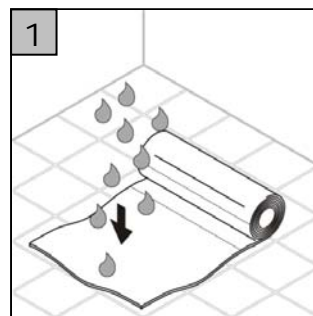

- DE** Tuchrolle, weiß, Oil-Only, RAWecoLine, HeavyWeight, 38 cm x 43 m, 1 x lang perforiert, querperforiert alle 43 cm
Absorbiert Flüssigkeiten auf Öl-Basis (auch auf der Wasseroberfläche)
- CN** 卷垫, 白色, 只吸油, RAWecoLine系列 重量级, 38 cm x 43 m, 1排横向穿孔, 间隔43cm纵向十字打孔
吸收油基液体 (产品也可用于水面)
- CZ** Utěrky v roli, bílé, Oil-Only, RAWecoLine, HeavyWeight, 38 cm x 43 m, 1 x podélně perforované, příčně perforované po 43 cm
Absorbují kapaliny na bázi oleje (také na vodním povrchu)
- DK** Klude på rulle, hvide, Oil-Only, RAWecoLine, HeavyWeight, 38 cm x 43 m, 1 x perforeret på langs, perforeret på tværs hver 43 cm
Til absorbning af oliebaseerde væsker (også på vandoverfladen)
- EE** Rätikurull, valge, Oil-Only, RAWecoLine, HeavyWeight, 38 cm x 43 m, 1 x pikisuunas perforeeritud, põikisuunas perforeeritud iga 43 cm järel
Absorbeerib õli baasil vedelikke (samuti veepinnalt)
- ES** Rollo absorbente, blanco, sólo aceite (Oil-Only), RAWecoLine, HeavyWeight, 38 cm x 43 m, con perforación longitudinal única y transversal cada 43 cm
Absorbe líquidos oleosos (también en la superficie del agua)
- FI** Kuitukangasrulla, valkoinen, Oil-Only, RAWecoLine, HeavyWeight, 38 cm x 43 m, 1 x pitkittäisrei'itys, poikittäisrei'itys 43 cm:n välein
Öljypohjaisten nesteiden imeytykseen (myös veden pinnalta)
- FR** Rouleau de chiffons, blanc, Oil-Only, RAWecoLine, HeavyWeight, 38 cm x 43 m, perforé 1 fois verticalement et horizontalement tous les 43 cm
Absorbe les liquides à base d'huile (également à la surface de l'eau)
- GB** Pad roll, white, Oil-Only, RAWecoLine, HeavyWeight, 38 cm x 43 m, 1 x perforated lengthwise, crosswise every 43 cm
Absorbs oil-based liquids (also on the surface of the water)
- HU** Kendőtekerccs, fehér, Oil-Only, RAWecoLine, HeavyWeight, 38 cm x 43 m, 1 x hosszában/ mind 43 cm keresztben perforálva
Olajalapú folyadékok felszívására (vízfelzínén is)
- IT** Rotolo assorbente, bianco, Oil-Only, RAWecoLine, HeavyWeight, 38 cm x 43 m, 1 x perforazione longitudinale, perforazione trasversale ogni 43 cm
Assorbe liquidi a base di olio (anche sulla superficie dell'acqua)
- LV** Polsteru rullis, balts, Oil-Only, RAWecoLine, HeavyWeight, 38 cm x 43 m, 1 x gareniski perforēts, šķērsām ik pēc 43 cm
Absorbē uz eļļu bāzētus šķidrumus (arī uz ūdens virsmas)
- NL** Doekrol, wit, Oil-Only, RAWecoLine, HeavyWeight, 38 cm x 43 m, 1 x in de lengte geperforeerd, dwarsperforatie om de 43 cm
Absorbeert vloeistoffen op oliebasis (ook op de wateroppervlakte)
- NO** Dukrull, hvit, Oil-Only, RAWecoLine, HeavyWeight, 38 cm x 43 m, 1 x perforert på langs og perforert på tvers hver 43. cm
Absorberer oljebaserte væsker (også på vannoverflater)
- PL** Ścierki na rolce, białe, Oil-Only, RAWecoLine, HeavyWeight, 38 cm x 43 m, 1 x wzdłuż dziurkowane, dziurkowane w poprzek co 43 cm
Wchłaniają ciecz na bazie oleju (także na powierzchni wody)
- PT** Rolo de folhas absorventes, branco, Oil-Only, RAWecoLine, HeavyWeight, 38 cm x 43 m, uma perfuração longitudinal e horizontal a intervalos de 43 cm
Absorve líquidos à base de óleo (também à superfície da água)
- RU** Рулонные салфетки, белые (Oil-Only), RAWecoLine, HeavyWeight, 38 см x 43 м, 1 x Перфорация вдоль/поперек каждый 43 см
Для сбора нефти/нефтепродуктов с поверхности воды и на суше
- SE** Dukrulle, vit, Oil-Only, RAWecoLine, HeavyWeight, 38 cm x 43 m, 1 x längsgående perforering, tvärgående var 43:e cm
Absorberar oljebaserade vätskor (även på vattenytan)
- SI** Blazinice v roli, bele, samo za olje, RAWecoLinija, HeavyWeight, 38 cm x 43 m, 1 x perforirane po dolžini, križema vsakih 43 cm
Vpija tekočine na oljni osnovi (tudi na vodnih površinah)
- SK** Utierky v rolke, biele, Oil-Only, RAWecoLine, HeavyWeight, 38 cm x 43 m, 1 x pozdĺžne perforované, priečne perforované po 43 cm
Absorbujú kvapaliny na báze oleja (aj na vodnej hladine)
- TR** Bez rulo, beyaz, Oil-Only, RAWecoLine, HeavyWeight, 38 cm x 43 m, ortadan boylamasına ve 43 cm aralıkla enlemesine perforasyonlu
Yerdeki ve su yüzeyindeki yağ bazlı sıvıları emer