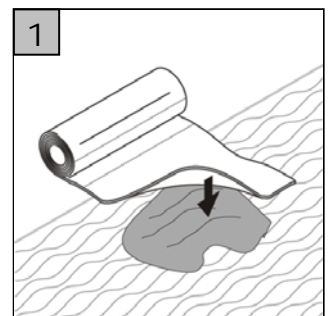

- DE** Tuchrolle, weiß, Oil-Only, RAWecoLine, HeavyWeight, 38 cm x 43 m, 1 x lang perforiert, querperforiert alle 43 cm
Absorbiert Flüssigkeiten auf Öl-Basis (auch auf der Wasseroberfläche)
- CN** 卷垫, 白色, 只吸油, RAWecoLine系列 重量级, 38 cm x 43 m, 1排横向穿孔, 间隔43cm纵向十字打孔
吸收油基液体 (产品也可用于水面)
- CZ** Utěrky v roli, bílé, Oil-Only, RAWecoLine, HeavyWeight, 38 cm x 43 m, 1 x podélně perforované, příčně perforované po 43 cm
Absorbují kapaliny na bázi oleje (také na vodním povrchu)
- DK** Klude på rulle, hvide, Oil-Only, RAWecoLine, HeavyWeight, 38 cm x 43 m, 1 x perforeret på langs, perforeret på tværs hver 43 cm
Til absorbning af oliebaseerde væsker (også på vandoverfladen)
- EE** Rätikurull, valge, Oil-Only, RAWecoLine, HeavyWeight, 38 cm x 43 m, 1 x pikisuunas perforeeritud, põikisuunas perforeeritud iga 43 cm järel
Absorbeerib õli baasil vedelikke (samuti veepinnalt)
- ES** Rollo absorbente, blanco, sólo aceite (Oil-Only), RAWecoLine, HeavyWeight, 38 cm x 43 m, con perforación longitudinal única y transversal cada 43 cm
Absorbe líquidos oleosos (también en la superficie del agua)
- FI** Kuitukangasrulla, valkoinen, Oil-Only, RAWecoLine, HeavyWeight, 38 cm x 43 m, 1 x pitkittäisrei'itys, poikittäisrei'itys 43 cm:n välein
Öljypohjaisten nesteiden imeytykseen (myös veden pinnalta)
- FR** Rouleau de chiffons, blanc, Oil-Only, RAWecoLine, HeavyWeight, 38 cm x 43 m, perforé 1 fois verticalement et horizontalement tous les 43 cm
Absorbe les liquides à base d'huile (également à la surface de l'eau)
- GB** Pad roll, white, Oil-Only, RAWecoLine, HeavyWeight, 38 cm x 43 m, 1 x perforated lengthwise, crosswise every 43 cm
Absorbs oil-based liquids (also on the surface of the water)
- HU** Kendőtekerccs, fehér, Oil-Only, RAWecoLine, HeavyWeight, 38 cm x 43 m, 1 x hosszában/ mind 43 cm keresztben perforálva
Olajalapú folyadékok felszívására (vízfelzínén is)
- IT** Rotolo assorbente, bianco, Oil-Only, RAWecoLine, HeavyWeight, 38 cm x 43 m, 1 x perforazione longitudinale, perforazione trasversale ogni 43 cm
Assorbe liquidi a base di olio (anche sulla superficie dell'acqua)
- LV** Polsteru rullis, balts, Oil-Only, RAWecoLine, HeavyWeight, 38 cm x 43 m, 1 x gareniski perforēts, šķērsām ik pēc 43 cm
Absorbē uz eļļu bāzētus šķidrumus (arī uz ūdens virsmas)
- NL** Doekrol, wit, Oil-Only, RAWecoLine, HeavyWeight, 38 cm x 43 m, 1 x in de lengte geperforeerd, dwarsperforatie om de 43 cm
Absorbeert vloeistoffen op oliebasis (ook op de wateroppervlakte)
- NO** Dukrull, hvit, Oil-Only, RAWecoLine, HeavyWeight, 38 cm x 43 m, 1 x perforert på langs og perforert på tvers hver 43. cm
Absorberer oljebaserte væsker (også på vannoverflater)
- PL** Ścierki na rolce, białe, Oil-Only, RAWecoLine, HeavyWeight, 38 cm x 43 m, 1 x wzdłuż dziurkowane, dziurkowane w poprzek co 43 cm
Wchłaniają ciecz na bazie oleju (także na powierzchni wody)
- PT** Rolo de folhas absorventes, branco, Oil-Only, RAWecoLine, HeavyWeight, 38 cm x 43 m, uma perfuração longitudinal e horizontal a intervalos de 43 cm
Absorve líquidos à base de óleo (também à superfície da água)
- RU** Рулонные салфетки, белые (Oil-Only), RAWecoLine, HeavyWeight, 38 см x 43 м, 1 x Перфорация вдоль/поперек каждый 43 см
Для сбора нефти/нефтепродуктов с поверхности воды и на суше
- SE** Dukrulle, vit, Oil-Only, RAWecoLine, HeavyWeight, 38 cm x 43 m, 1 x längsgående perforering, tvärgående var 43:e cm
Absorberar oljebaserade vätskor (även på vattenytan)
- SI** Blazinice v roli, bele, samo za olje, RAWecoLinija, HeavyWeight, 38 cm x 43 m, 1 x perforirane po dolžini, križema vsakih 43 cm
Vpija tekočine na oljni osnovi (tudi na vodnih površinah)
- SK** Utierky v rolke, biele, Oil-Only, RAWecoLine, HeavyWeight, 38 cm x 43 m, 1 x pozdĺžne perforované, priečne perforované po 43 cm
Absorbujú kvapaliny na báze oleja (aj na vodnej hladine)
- TR** Bez rulo, beyaz, Oil-Only, RAWecoLine, HeavyWeight, 38 cm x 43 m, ortadan boylamasına ve 43 cm aralıkla enlemesine perforasyonlu
Yerdeki ve su yüzeyindeki yağ bazlı sıvıları emer