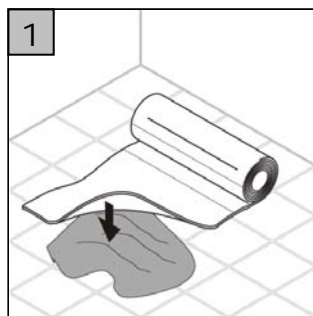

- DE** Tuchrolle, weiß, Oil-Only, RAWecoLine, HeavyWeight, 38 cm x 43 m, 1 x lang perforiert, querperforiert alle 43 cm
Absorbiert Flüssigkeiten auf Öl-Basis (auch auf der Wasseroberfläche)
- CN** 卷垫, 白色, 只吸油, RAWecoLine系列 重量级, 38 cm x 43 m, 1排横向穿孔, 间隔43cm纵向十字打孔
吸收油基液体 (产品也可用于水面)
- CZ** Utěrky v roli, bílé, Oil-Only, RAWecoLine, HeavyWeight, 38 cm x 43 m, 1 x podélně perforované, příčně perforované po 43 cm
Absorbují kapaliny na bázi oleje (také na vodním povrchu)
- DK** Klude på rulle, hvide, Oil-Only, RAWecoLine, HeavyWeight, 38 cm x 43 m, 1 x perforeret på langs, perforeret på tværs hver 43 cm
Til absorbning af oliebaseerde væsker (også på vandoverfladen)
- EE** Rätikurull, valge, Oil-Only, RAWecoLine, HeavyWeight, 38 cm x 43 m, 1 x pikisuunas perforeeritud, põikisuunas perforeeritud iga 43 cm järel
Absorbeerib õli baasil vedelikke (samuti veepinnalt)
- ES** Rollo absorbente, blanco, sólo aceite (Oil-Only), RAWecoLine, HeavyWeight, 38 cm x 43 m, con perforación longitudinal única y transversal cada 43 cm
Absorbe líquidos oleosos (también en la superficie del agua)
- FI** Kuitukangasrulla, valkoinen, Oil-Only, RAWecoLine, HeavyWeight, 38 cm x 43 m, 1 x pitkittäisrei'itys, poikittäisrei'itys 43 cm:n välein
Öljypohjaisten nesteiden imeytykseen (myös veden pinnalta)
- FR** Rouleau de chiffons, blanc, Oil-Only, RAWecoLine, HeavyWeight, 38 cm x 43 m, perforé 1 fois verticalement et horizontalement tous les 43 cm
Absorbe les liquides à base d'huile (également à la surface de l'eau)
- GB** Pad roll, white, Oil-Only, RAWecoLine, HeavyWeight, 38 cm x 43 m, 1 x perforated lengthwise, crosswise every 43 cm
Absorbs oil-based liquids (also on the surface of the water)
- HU** Kendőtekerccs, fehér, Oil-Only, RAWecoLine, HeavyWeight, 38 cm x 43 m, 1 x hosszában/ mind 43 cm keresztben perforálva
Olajalapú folyadékok felszívására (vízfelzínén is)
- IT** Rotolo assorbente, bianco, Oil-Only, RAWecoLine, HeavyWeight, 38 cm x 43 m, 1 x perforazione longitudinale, perforazione trasversale ogni 43 cm
Assorbe liquidi a base di olio (anche sulla superficie dell'acqua)
- LV** Polsteru rullis, balts, Oil-Only, RAWecoLine, HeavyWeight, 38 cm x 43 m, 1 x gareniski perforēts, šķērsām ik pēc 43 cm
Absorbē uz eļļu bāzētus šķidrumus (arī uz ūdens virsmas)
- NL** Doekrol, wit, Oil-Only, RAWecoLine, HeavyWeight, 38 cm x 43 m, 1 x in de lengte geperforeerd, dwarsperforatie om de 43 cm
Absorbeert vloeistoffen op oliebasis (ook op de wateroppervlakte)
- NO** Dukrull, hvit, Oil-Only, RAWecoLine, HeavyWeight, 38 cm x 43 m, 1 x perforert på langs og perforert på tvers hver 43. cm
Absorberer oljebaserte væsker (også på vannoverflater)
- PL** Ścierki na rolce, białe, Oil-Only, RAWecoLine, HeavyWeight, 38 cm x 43 m, 1 x wzdłuż dziurkowane, dziurkowane w poprzek co 43 cm
Wchłaniają ciecz na bazie oleju (także na powierzchni wody)
- PT** Rolo de folhas absorventes, branco, Oil-Only, RAWecoLine, HeavyWeight, 38 cm x 43 m, uma perfuração longitudinal e horizontal a intervalos de 43 cm
Absorve líquidos à base de óleo (também à superfície da água)
- RU** Рулонные салфетки, белые (Oil-Only), RAWecoLine, HeavyWeight, 38 см x 43 м, 1 x Перфорация вдоль/поперек каждый 43 см
Для сбора нефти/нефтепродуктов с поверхности воды и на суше
- SE** Dukrulle, vit, Oil-Only, RAWecoLine, HeavyWeight, 38 cm x 43 m, 1 x längsgående perforering, tvärgående var 43:e cm
Absorberar oljebaserade vätskor (även på vattenytan)
- SI** Blazinice v roli, bele, samo za olje, RAWecoLinija, HeavyWeight, 38 cm x 43 m, 1 x perforirane po dolžini, križema vsakih 43 cm
Vpija tekočine na oljni osnovi (tudi na vodnih površinah)
- SK** Utierky v rolke, biele, Oil-Only, RAWecoLine, HeavyWeight, 38 cm x 43 m, 1 x pozdĺžne perforované, priečne perforované po 43 cm
Absorbujú kvapaliny na báze oleja (aj na vodnej hladine)
- TR** Bez rulo, beyaz, Oil-Only, RAWecoLine, HeavyWeight, 38 cm x 43 m, ortadan boylamasına ve 43 cm aralıkla enlemesine perforasyonlu
Yerdeki ve su yüzeyindeki yağ bazlı sıvıları emer