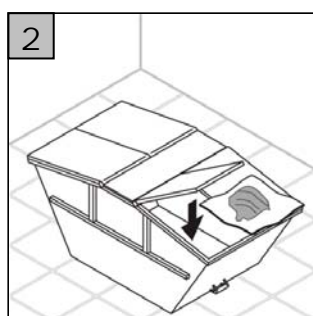

- DE** Tuchrolle, weiß, Oil-Only, RAWecoLine, HeavyWeight, 38 cm x 43 m, 1 x lang perforiert, querperforiert alle 43 cm
Absorbiert Flüssigkeiten auf Öl-Basis (auch auf der Wasseroberfläche)
- CN** 卷垫, 白色, 只吸油, RAWecoLine系列 重量级, 38 cm x 43 m, 1排横向穿孔, 间隔43cm纵向十字打孔
吸收油基液体 (产品也可用于水面)
- CZ** Utěrky v roli, bílé, Oil-Only, RAWecoLine, HeavyWeight, 38 cm x 43 m, 1 x podélně perforované, příčně perforované po 43 cm
Absorbují kapaliny na bázi oleje (také na vodním povrchu)
- DK** Klude på rulle, hvide, Oil-Only, RAWecoLine, HeavyWeight, 38 cm x 43 m, 1 x perforeret på langs, perforeret på tværs hver 43 cm
Til absorbning af oliebaseerde væsker (også på vandoverfladen)
- EE** Rätikurull, valge, Oil-Only, RAWecoLine, HeavyWeight, 38 cm x 43 m, 1 x pikisuunas perforeeritud, põikisuunas perforeeritud iga 43 cm järel
Absorbeerib õli baasil vedelikke (samuti veepinnalt)
- ES** Rollo absorbente, blanco, sólo aceite (Oil-Only), RAWecoLine, HeavyWeight, 38 cm x 43 m, con perforación longitudinal única y transversal cada 43 cm
Absorbe líquidos oleosos (también en la superficie del agua)
- FI** Kuitukangasrulla, valkoinen, Oil-Only, RAWecoLine, HeavyWeight, 38 cm x 43 m, 1 x pitkittäisrei'itys, poikittäisrei'itys 43 cm:n välein
Öljypohjaisten nesteiden imeytykseen (myös veden pinnalta)
- FR** Rouleau de chiffons, blanc, Oil-Only, RAWecoLine, HeavyWeight, 38 cm x 43 m, perforé 1 fois verticalement et horizontalement tous les 43 cm
Absorbe les liquides à base d'huile (également à la surface de l'eau)
- GB** Pad roll, white, Oil-Only, RAWecoLine, HeavyWeight, 38 cm x 43 m, 1 x perforated lengthwise, crosswise every 43 cm
Absorbs oil-based liquids (also on the surface of the water)
- HU** Kendőtekerccs, fehér, Oil-Only, RAWecoLine, HeavyWeight, 38 cm x 43 m, 1 x hosszában/ mind 43 cm keresztben perforálva
Olajalapú folyadékok felszívására (vízfelzínén is)
- IT** Rotolo assorbente, bianco, Oil-Only, RAWecoLine, HeavyWeight, 38 cm x 43 m, 1 x perforazione longitudinale, perforazione trasversale ogni 43 cm
Assorbe liquidi a base di olio (anche sulla superficie dell'acqua)
- LV** Polsteru rullis, balts, Oil-Only, RAWecoLine, HeavyWeight, 38 cm x 43 m, 1 x gareniski perforēts, šķērsām ik pēc 43 cm
Absorbē uz eļļu bāzētus šķidrumus (arī uz ūdens virsmas)
- NL** Doekrol, wit, Oil-Only, RAWecoLine, HeavyWeight, 38 cm x 43 m, 1 x in de lengte geperforeerd, dwarsperforatie om de 43 cm
Absorbeert vloeistoffen op oliebasis (ook op de wateroppervlakte)
- NO** Dukrull, hvit, Oil-Only, RAWecoLine, HeavyWeight, 38 cm x 43 m, 1 x perforert på langs og perforert på tvers hver 43. cm
Absorberer oljebaserte væsker (også på vannoverflater)
- PL** Ścierki na rolce, białe, Oil-Only, RAWecoLine, HeavyWeight, 38 cm x 43 m, 1 x wzdłuż dziurkowane, dziurkowane w poprzek co 43 cm
Wchłaniają ciecz na bazie oleju (także na powierzchni wody)
- PT** Rolo de folhas absorventes, branco, Oil-Only, RAWecoLine, HeavyWeight, 38 cm x 43 m, uma perfuração longitudinal e horizontal a intervalos de 43 cm
Absorve líquidos à base de óleo (também à superfície da água)
- RU** Рулонные салфетки, белые (Oil-Only), RAWecoLine, HeavyWeight, 38 см x 43 м, 1 x Перфорация вдоль/поперек каждый 43 см
Для сбора нефти/нефтепродуктов с поверхности воды и на суше
- SE** Dukrulle, vit, Oil-Only, RAWecoLine, HeavyWeight, 38 cm x 43 m, 1 x längsgående perforering, tvärgående var 43:e cm
Absorberar oljebaserade vätskor (även på vattenytan)
- SI** Blazinice v roli, bele, samo za olje, RAWecoLinija, HeavyWeight, 38 cm x 43 m, 1 x perforirane po dolžini, križema vsakih 43 cm
Vpija tekočine na oljni osnovi (tudi na vodnih površinah)
- SK** Utierky v rolke, biele, Oil-Only, RAWecoLine, HeavyWeight, 38 cm x 43 m, 1 x pozdĺžne perforované, priečne perforované po 43 cm
Absorbujú kvapaliny na báze oleja (aj na vodnej hladine)
- TR** Bez rulo, beyaz, Oil-Only, RAWecoLine, HeavyWeight, 38 cm x 43 m, ortadan boylamasına ve 43 cm aralıkla enlemesine perforasyonlu
Yerdeki ve su yüzeyindeki yağ bazlı sıvıları emer