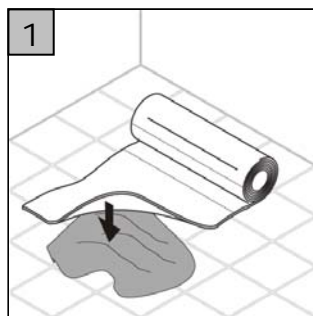

- DE Tuchrolle, weiß, Oil-Only, MeltBlown, SuperHeavyWeight, 29 cm x 15 m**
Absorbiert Flüssigkeiten auf Öl-Basis (auch auf der Wasseroberfläche)
- CN 卷垫, 白色, 只吸油, 熔喷法非织造布, 超重量级, 29 cm x 15 m**
吸收油基液体 (产品也可用于水面)
- CZ Utěrky v roli, bílé, Oil-Only, MeltBlown, SuperHeavyWeight, 29 cm x 15 m**
Absorbují kapaliny na bázi oleje (také na vodní hladině)
- DK Klude på rulle, hvide, Oil-Only, MeltBlown, SuperHeavyWeight, 29 cm x 15 m**
Til absorbering af oliebaseerede væsker (også på vandoverfladen)
- EE Rätikurull, valge, ainult õli jaoks, MeltBlown, SuperHeavyWeight, 29 cm x 15 m**
Absorbeerib õli baasil vedelikke (ka veepinnalt)
- ES Rollo absorbente, blanco, "Sólo Aceite" (Oil-Only), MeltBlown, SuperHeavyWeight, 29 cm x 15 m**
Absorbe líquidos oleosos (también en la superficie del agua)
- FI Kuitukangasrulla, valkoinen, Oil-Only, MeltBlown, SuperHeavyWeight, 29 cm x 15 m**
Öljypohjaisten nesteiden imeytykseen (myös veden pinnalta)
- FR Rouleau de chiffons, blanc, Oil-Only, MeltBlown, SuperHeavyWeight, 29 cm x 15 m**
Absorbe les liquides à base d'huile (également à la surface de l'eau)
- GB Pad roll, white, Oil-Only, MeltBlown, SuperHeavyWeight, 29 cm x 15 m**
Absorbs oil-based liquids (also on the surface of the water)
- HU Kendőtekerccs, fehér, Oil-Only, MeltBlown, SuperHeavyWeight, 29 cm x 15 m**
Olajalapú folyadékot felszívására (vízfelszínen is)
- IT Rotolo assorbente, bianco, Oil-Only, MeltBlown, SuperHeavyWeight, 29 cm x 15 m**
Assorbe liquidi a base di olio (anche sulla superficie dell'acqua)
- LV Polsteru rullis, balts, Oil-Only, MeltBlown, SuperHeavyWeight, 29 cm x 15 m**
Absorbē uz eļļu bāzētus šķīdumus (arī uz ūdens virsmas)
- NL Doekrol, wit, Oil-Only, MeltBlown, SuperHeavyWeight, 29 cm x 15 m**
Absorbeert vloeistoffen op oliebasis (ook op de wateroppervlakte)
- NO Klutrull, hvit, Oil-Only, MeltBlown, SuperHeavyWeight, 29 cm x 15 m**
Absorberer oljebaserte væsker (også på vannoverflaten)
- PL Ścierki na rolce, białe, Oil-Only, MeltBlown, SuperHeavyWeight, 29 cm x 15 m**
Wchłaniają cieczy na bazie oleju (także na powierzchni wody)
- PT Rolo de folhas, branco, Oil-Only, MeltBlown, SuperHeavyWeight, 29 cm x 15 m**
Absorve líquidos à base de óleo (também à superfície da água)
- RU Рулонные салфетки, белые (Oil-Only), MeltBlown, SuperHeavyWeight, 29 см x 15 м,**
Для сбора нефти/нефтепродуктов с поверхности воды и на суше
- SE Dukrulle, vit, Oil-Only, MeltBlown, SuperHeavyWeight, 29 cm x 15 m**
Absorberar oljebaserade vätskor (även på vattenytan)
- SI Blazinice v roli, bele, samo za olje, MeltBlown, SuperHeavyWeight, 29 cm x 15 m**
Vpija tekočine na oljni osnovi (tudi na vodnih površinah)
- SK Utierky v rolke, Oil-Only, MeltBlown, SuperheavyWeight, 29 cm x 15 m**
Absorbujú kvapaliny na báze oleja (aj na vodnej hladine)
- TR Bez rulo, beyaz, Oil-Only, MeltBlown, SuperHeavyWeight, 29 cm x 15 m**
Yerdeki ve su yüzeyindeki yağ bazlı sıvıları emer