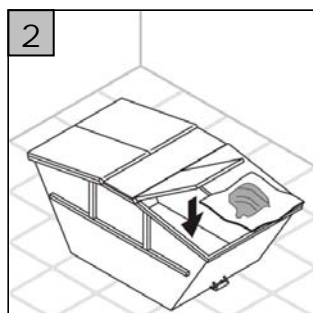

- DE Tuchrolle, weiß, Oil-Only, MeltBlown, SuperHeavyWeight, 29 cm x 15 m**
Absorbiert Flüssigkeiten auf Öl-Basis (auch auf der Wasseroberfläche)
- CN 卷垫, 白色, 只吸油, 熔喷法非织造布, 超重量级, 29 cm x 15 m**
吸收油基液体 (产品也可用于水面)
- CZ Utěrky v roli, bílé, Oil-Only, MeltBlown, SuperHeavyWeight, 29 cm x 15 m**
Absorbují kapaliny na bázi oleje (také na vodní hladině)
- DK Klude på rulle, hvide, Oil-Only, MeltBlown, SuperHeavyWeight, 29 cm x 15 m**
Til absorbering af oliebaseerede væsker (også på vandoverfladen)
- EE Rätikurull, valge, ainult õli jaoks, MeltBlown, SuperHeavyWeight, 29 cm x 15 m**
Absorbeerib õli baasil vedelikke (ka veepinnalt)
- ES Rollo absorbente, blanco, "Sólo Aceite" (Oil-Only), MeltBlown, SuperHeavyWeight, 29 cm x 15 m**
Absorbe líquidos oleosos (también en la superficie del agua)
- FI Kuitukangasrulla, valkoinen, Oil-Only, MeltBlown, SuperHeavyWeight, 29 cm x 15 m**
Öljypohjaisten nesteiden imeytykseen (myös veden pinnalta)
- FR Rouleau de chiffons, blanc, Oil-Only, MeltBlown, SuperHeavyWeight, 29 cm x 15 m**
Absorbe les liquides à base d'huile (également à la surface de l'eau)
- GB Pad roll, white, Oil-Only, MeltBlown, SuperHeavyWeight, 29 cm x 15 m**
Absorbs oil-based liquids (also on the surface of the water)
- HU Kendőtekerccs, fehér, Oil-Only, MeltBlown, SuperHeavyWeight, 29 cm x 15 m**
Olajalapú folyadékot felszívására (vízfelszínen is)
- IT Rotolo assorbente, bianco, Oil-Only, MeltBlown, SuperHeavyWeight, 29 cm x 15 m**
Assorbe liquidi a base di olio (anche sulla superficie dell'acqua)
- LV Polsteru rullis, balts, Oil-Only, MeltBlown, SuperHeavyWeight, 29 cm x 15 m**
Absorbē uz eļļu bāzētus šķīdumus (arī uz ūdens virsmas)
- NL Doekrol, wit, Oil-Only, MeltBlown, SuperHeavyWeight, 29 cm x 15 m**
Absorbeert vloeistoffen op oliebasis (ook op de wateroppervlakte)
- NO Klutrull, hvit, Oil-Only, MeltBlown, SuperHeavyWeight, 29 cm x 15 m**
Absorberer oljebaserte væsker (også på vannoverflaten)
- PL Ścierki na rolce, białe, Oil-Only, MeltBlown, SuperHeavyWeight, 29 cm x 15 m**
Wchłaniają cieczy na bazie oleju (także na powierzchni wody)
- PT Rolo de folhas, branco, Oil-Only, MeltBlown, SuperHeavyWeight, 29 cm x 15 m**
Absorve líquidos à base de óleo (também à superfície da água)
- RU Рулонные салфетки, белые (Oil-Only), MeltBlown, SuperHeavyWeight, 29 см x 15 м,**
Для сбора нефти/нефтепродуктов с поверхности воды и на суше
- SE Dukrulle, vit, Oil-Only, MeltBlown, SuperHeavyWeight, 29 cm x 15 m**
Absorberar oljebaserade vätskor (även på vattenytan)
- SI Blazinice v roli, bele, samo za olje, MeltBlown, SuperHeavyWeight, 29 cm x 15 m**
Vpija tekočine na oljni osnovi (tudi na vodnih površinah)
- SK Utierky v rolke, Oil-Only, MeltBlown, SuperheavyWeight, 29 cm x 15 m**
Absorbujú kvapaliny na báze oleja (aj na vodnej hladine)
- TR Bez rulo, beyaz, Oil-Only, MeltBlown, SuperHeavyWeight, 29 cm x 15 m**
Yerdeki ve su yüzeyindeki yağ bazlı sıvıları emer