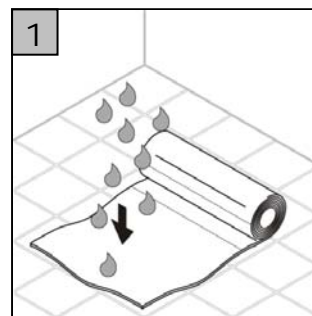

- DE Tuchrolle, weiß, Oil-Only, MeltBlown, SuperHeavyWeight, 29 cm x 15 m**
Absorbiert Flüssigkeiten auf Öl-Basis (auch auf der Wasseroberfläche)
- CN 卷垫, 白色, 只吸油, 熔喷法非织造布, 超重量级, 29 cm x 15 m**
吸收油基液体 (产品也可用于水面)
- CZ Utěrky v roli, bílé, Oil-Only, MeltBlown, SuperHeavyWeight, 29 cm x 15 m**
Absorbují kapaliny na bázi oleje (také na vodní hladině)
- DK Klude på rulle, hvide, Oil-Only, MeltBlown, SuperHeavyWeight, 29 cm x 15 m**
Til absorbering af oliebaseerede væsker (også på vandoverfladen)
- EE Rätikurull, valge, ainult õli jaoks, MeltBlown, SuperHeavyWeight, 29 cm x 15 m**
Absorbeerib õli baasil vedelikke (ka veepinnalt)
- ES Rollo absorbente, blanco, "Sólo Aceite" (Oil-Only), MeltBlown, SuperHeavyWeight, 29 cm x 15 m**
Absorbe líquidos oleosos (también en la superficie del agua)
- FI Kuitukangasrulla, valkoinen, Oil-Only, MeltBlown, SuperHeavyWeight, 29 cm x 15 m**
Öljypohjaisten nesteiden imeytykseen (myös veden pinnalta)
- FR Rouleau de chiffons, blanc, Oil-Only, MeltBlown, SuperHeavyWeight, 29 cm x 15 m**
Absorbe les liquides à base d'huile (également à la surface de l'eau)
- GB Pad roll, white, Oil-Only, MeltBlown, SuperHeavyWeight, 29 cm x 15 m**
Absorbs oil-based liquids (also on the surface of the water)
- HU Kendőtekerccs, fehér, Oil-Only, MeltBlown, SuperHeavyWeight, 29 cm x 15 m**
Olajalapú folyadékot felszívására (vízfelszínen is)
- IT Rotolo assorbente, bianco, Oil-Only, MeltBlown, SuperHeavyWeight, 29 cm x 15 m**
Assorbe liquidi a base di olio (anche sulla superficie dell'acqua)
- LV Polsteru rullis, balts, Oil-Only, MeltBlown, SuperHeavyWeight, 29 cm x 15 m**
Absorbē uz eļļu bāzētus šķīdumus (arī uz ūdens virsmas)
- NL Doekrol, wit, Oil-Only, MeltBlown, SuperHeavyWeight, 29 cm x 15 m**
Absorbeert vloeistoffen op oliebasis (ook op de wateroppervlakte)
- NO Klutrull, hvit, Oil-Only, MeltBlown, SuperHeavyWeight, 29 cm x 15 m**
Absorberer oljebaserte væsker (også på vannoverflaten)
- PL Ścierki na rolce, białe, Oil-Only, MeltBlown, SuperHeavyWeight, 29 cm x 15 m**
Wchłaniają cieczy na bazie oleju (także na powierzchni wody)
- PT Rolo de folhas, branco, Oil-Only, MeltBlown, SuperHeavyWeight, 29 cm x 15 m**
Absorve líquidos à base de óleo (também à superfície da água)
- RU Рулонные салфетки, белые (Oil-Only), MeltBlown, SuperHeavyWeight, 29 см x 15 м,**
Для сбора нефти/нефтепродуктов с поверхности воды и на суше
- SE Dukrulle, vit, Oil-Only, MeltBlown, SuperHeavyWeight, 29 cm x 15 m**
Absorberar oljebaserade vätskor (även på vattenytan)
- SI Blazinice v roli, bele, samo za olje, MeltBlown, SuperHeavyWeight, 29 cm x 15 m**
Vpija tekočine na oljni osnovi (tudi na vodnih površinah)
- SK Utierky v rolke, Oil-Only, MeltBlown, SuperheavyWeight, 29 cm x 15 m**
Absorbujú kvapaliny na báze oleja (aj na vodnej hladine)
- TR Bez rulo, beyaz, Oil-Only, MeltBlown, SuperHeavyWeight, 29 cm x 15 m**
Yerdeki ve su yüzeyindeki yağ bazlı sıvıları emer