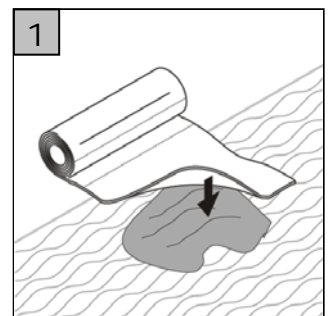

- DE Tuchrolle, weiß, Oil-Only, MeltBlown, SuperHeavyWeight, 29 cm x 15 m**
Absorbiert Flüssigkeiten auf Öl-Basis (auch auf der Wasseroberfläche)
- CN 卷垫, 白色, 只吸油, 熔喷法非织造布, 超重量级, 29 cm x 15 m**
吸收油基液体 (产品也可用于水面)
- CZ Utěrky v roli, bílé, Oil-Only, MeltBlown, SuperHeavyWeight, 29 cm x 15 m**
Absorbují kapaliny na bázi oleje (také na vodní hladině)
- DK Klude på rulle, hvide, Oil-Only, MeltBlown, SuperHeavyWeight, 29 cm x 15 m**
Til absorbering af oliebaseerede væsker (også på vandoverfladen)
- EE Rätikurull, valge, ainult õli jaoks, MeltBlown, SuperHeavyWeight, 29 cm x 15 m**
Absorbeerib õli baasil vedelikke (ka veepinnalt)
- ES Rollo absorbente, blanco, "Sólo Aceite" (Oil-Only), MeltBlown, SuperHeavyWeight, 29 cm x 15 m**
Absorbe líquidos oleosos (también en la superficie del agua)
- FI Kuitukangasrulla, valkoinen, Oil-Only, MeltBlown, SuperHeavyWeight, 29 cm x 15 m**
Öljypohjaisten nesteiden imeytykseen (myös veden pinnalta)
- FR Rouleau de chiffons, blanc, Oil-Only, MeltBlown, SuperHeavyWeight, 29 cm x 15 m**
Absorbe les liquides à base d'huile (également à la surface de l'eau)
- GB Pad roll, white, Oil-Only, MeltBlown, SuperHeavyWeight, 29 cm x 15 m**
Absorbs oil-based liquids (also on the surface of the water)
- HU Kendőtekerccs, fehér, Oil-Only, MeltBlown, SuperHeavyWeight, 29 cm x 15 m**
Olajalapú folyadékot felszívására (vízfelszínen is)
- IT Rotolo assorbente, bianco, Oil-Only, MeltBlown, SuperHeavyWeight, 29 cm x 15 m**
Assorbe liquidi a base di olio (anche sulla superficie dell'acqua)
- LV Polsteru rullis, balts, Oil-Only, MeltBlown, SuperHeavyWeight, 29 cm x 15 m**
Absorbē uz eļļu bāzētus šķīdumus (arī uz ūdens virsmas)
- NL Doekrol, wit, Oil-Only, MeltBlown, SuperHeavyWeight, 29 cm x 15 m**
Absorbeert vloeistoffen op oliebasis (ook op de wateroppervlakte)
- NO Klutrull, hvit, Oil-Only, MeltBlown, SuperHeavyWeight, 29 cm x 15 m**
Absorberer oljebaserte væsker (også på vannoverflaten)
- PL Ścierki na rolce, białe, Oil-Only, MeltBlown, SuperHeavyWeight, 29 cm x 15 m**
Wchłaniają cieczy na bazie oleju (także na powierzchni wody)
- PT Rolo de folhas, branco, Oil-Only, MeltBlown, SuperHeavyWeight, 29 cm x 15 m**
Absorve líquidos à base de óleo (também à superfície da água)
- RU Рулонные салфетки, белые (Oil-Only), MeltBlown, SuperHeavyWeight, 29 см x 15 м,**
Для сбора нефти/нефтепродуктов с поверхности воды и на суше
- SE Dukrulle, vit, Oil-Only, MeltBlown, SuperHeavyWeight, 29 cm x 15 m**
Absorberar oljebaserade vätskor (även på vattenytan)
- SI Blazinice v roli, bele, samo za olje, MeltBlown, SuperHeavyWeight, 29 cm x 15 m**
Vpija tekočine na oljni osnovi (tudi na vodnih površinah)
- SK Utierky v rolke, Oil-Only, MeltBlown, SuperheavyWeight, 29 cm x 15 m**
Absorbujú kvapaliny na báze oleja (aj na vodnej hladine)
- TR Bez rulo, beyaz, Oil-Only, MeltBlown, SuperHeavyWeight, 29 cm x 15 m**
Yerdeki ve su yüzeyindeki yağ bazlı sıvıları emer